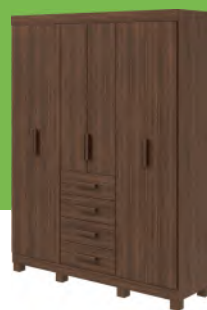

Imbuia Naturale