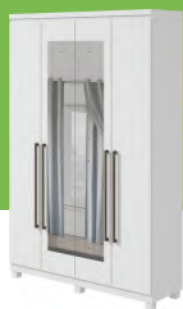

Branco

Wardrobe / Ropero

Roupeiro Alonzo New 04pts

ALT. 2300mm | COMP. 1535mm | PROF. 468mm

- > Produto em MDF
  (Product in MDF / Producto en MDF)
- > Puxadores com haste em alumínio
  (Aluminium handle / Tirador en aluminio)
- > Gavetas com corrediças telescópicas
  (Drawers with ball bearing slides / Cajones con correderas telescópicas)
- > Distanciador de gavetas em MDF
  (MDF spacer / separador en MDF)
- > Cabideiros e calceiros em alumínio
  (Aluminium hanger and shoe rack / caballete y caldera de aluminio)
- > Opcionais: Kit gaveta, pés e espelhos
  (vendido Separadamente)
  (Optionals: Drawers, feet and mirror - Sold separated /
  Opcionales: Cajones, patas y Espejos - vendidos separados)