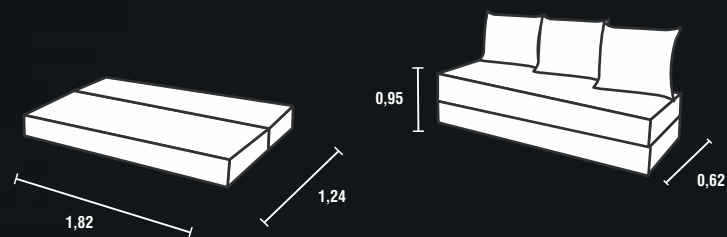

Multiuso 2030

- **Encosto:** Almofadas soltas / Flocos de Espuma.
- **Assento:** Espuma D23 / 3 cm de altura.
- **Pés:** PVC em acabamento cinza.
- **DISPONÍVEL PARA TODAS AS CORES**
- **Cor:** 123