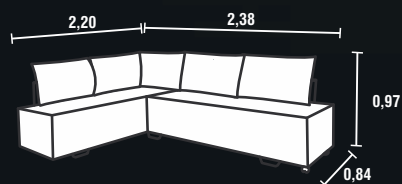

- **Braço:** Espuma Soft D28 / 4 cm alt / Parafusado com fácil sistema de desmontagem. Disponível em 15, 20 e 25 cm.
- **Pés:** Madeira tabaco.
- **Não disponível para PU.**
- **Cor:** 2053.

- **Encosto:** Reclinável em 5 estágios
- Sistema de catraca com encaixe que permite uma fácil desmontagem.
- **Almofadas:** Fibras 100% siliconizadas.
- **Mecanismo:** Retrátil de madeira.
- **Assento:** Espuma Soft D28 de 6 cm de altura coberta com manta siliconizada para maior conforto, com rodízios.

- **Braço:** Espuma Soft D28 / 3 cm alt / Parafusado com fácil sistema de desmontagem. Disponível em 15, 20 e 25 cm.
- **Pés:** Madeira tabaco.
- **Não disponível para PU.**
- **Cor:** 2008.

6007

3032

- **Encosto:** Almofadas soltas, fibras 100% siliconizadas.
 - **Assento:** Mola espiral / Espuma Soft D28 / 8 cm de altura manta siliconizada para maior conforto.
 - **Pés:** Base de madeira 13 cm de altura.
- DISPONÍVEL PARA TODAS AS CORES // OPCIONAL INVERTIDO.**
- **Cor:** 2071.