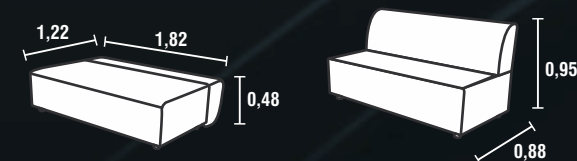

Multiuso 2035

- **Encosto:** Fixo / Espuma D20 / 3 cm de altura.
- **Assento:** Espuma Soft D28 / 3 cm de altura.
- **Pés:** PVC em acabamento cinza.
- **NÃO DISPONÍVEL PARA PU.**
- **Cor:** 158