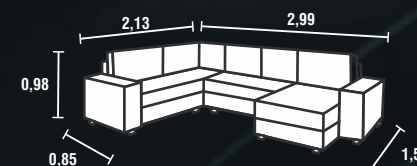

3020

- **Encosto:** Almofadas soltas, mistas com 50% flocos de espuma / 50% fibras siliconizadas.
- **Assento:** Mola espiral / Espuma Soft D28 / Pillow 8 cm de altura com manta siliconizada para maior conforto.
- **Pés:** Madeira tabaco.
- **DISPONÍVEL PARA TODAS AS CORES.**
- **Cor:** 3028.