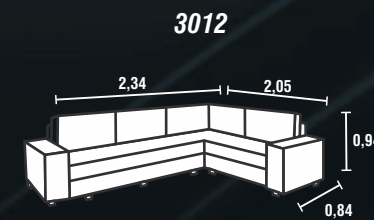

3012

3011

3012

- **Encosto:** Almofadas soltas, mistas com 50% flocos de espuma / 50% fibras siliconizadas.
- **Assento:** Mola espiral / Espuma Soft D28 / 8 cm de altura com manta siliconizada para maior conforto.
- **Pés:** Madeira tabaco.
- **Braço:** Espuma Soft D28 / 4 cm altura.

- **DISPONÍVEL PARA TODAS AS CORES.**
- **OPCIONAL: PODE SER FEITO INVERTIDO.**
- **Cor: 158.**