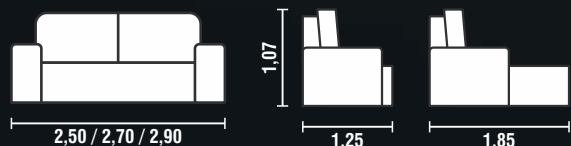

3031

6012

- **Encosto:** Reclinável em 5 estágios - Sistema de catraca com encaixe que permite uma fácil desmontagem se necessário.
- **Almofadas:** Fibras 100% siliconizadas.
- **Mecanismo:** Retrátil de metal.
- **Assento:** Mola Espiral / Espuma Hiper Soft D28 de 19 cm de altura coberto com manta siliconizada para maior

- conforto, com rodízios fixos.
- **Braço:** Espuma Soft D28 / 4 cm altura / Parafusado com fácil sistema de desmontagem.
- **Pés:** Madeira tabaco.
- **Não disponível para PU.**
- **Cor:** 2076.

- **Encosto:** Reclinável em 5 estágios.
- Sistema de catraca com encaixe que permite uma fácil desmontagem.
- **Almofadas:** Fibras 100% siliconizadas.
- **Mecanismo:** Retrátil de metal.
- **Assento:** Mola Espiral / Espuma Hiper Soft D28 / Pillow de 14 cm de altura coberto com manta siliconizada para maior conforto, com rodízios.