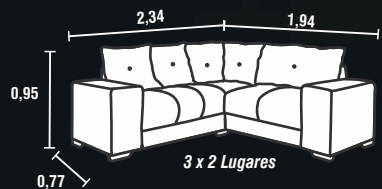

- **Encosto:** Almofadas soltas, mistas com 50% flocos de espuma / 50% fibras siliconizadas.
- **Assento:** Mola Zig-Zag / Espuma Soft D28 / 5 cm altura.
- **Braço:** Espuma D28 / 3 cm altura.
- **Pés:** Madeira tabaco.
- **DISPONÍVEL PARA TODAS AS CORES.**
- **Cor:** 2027.

2083