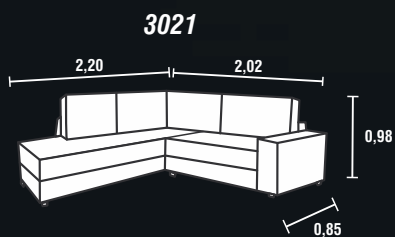

- **Encosto:** Almofadas soltas, mistas com 50% flocos de espuma / 50% fibras siliconizadas.
- **Assento:** Mola espiral / Espuma Soft D28 / Pillow 8 cm de altura com manta siliconizada para maior conforto.
- **Pés:** Madeira tabaco.
- **DISPONÍVEL PARA TODAS AS CORES.**
- **OPCIONAL: PODE SER FEITO INVERTIDO.**
- **Cor:** 2028.

3021
3026