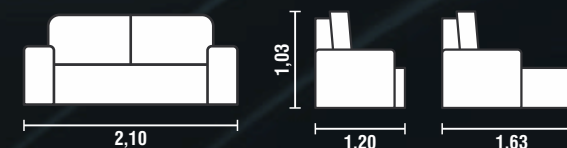

- **Braço:** Espuma Soft D28 / 4 cm alt / Parafusado com fácil sistema de desmontagem. Disponível em 15, 20 e 25 cm.
- **Pés:** Madeira tabaco.
- **Não disponível para PU.**
- **Cor:** 2053.

- **Encosto:** Reclinável em 5 estágios.
- Sistema de catraca com encaixe que permite uma fácil desmontagem.
- **Almofadas:** Fibras 100% siliconizadas.
- **Mecanismo:** Retrátil de metal.
- **Assento:** Mola Espiral / Espuma Soft D28 / Pillow de 12 cm de altura coberto com manta siliconizada para maior conforto, com rodízios.

- **Braço:** Espuma Soft D28 / 4 cm alt / Parafusado com fácil sistema de desmontagem. Disponível em 15, 20 e 25 cm.
- **Pés:** Madeira tabaco.
- **Não disponível para PU.**
- **Cor:** 2010.

60TI

6009

- **Encosto:** Reclinável em 5 estágios.
- Sistema de catraca com encaixe que permite uma fácil desmontagem.
- **Almofadas:** Fibras 100% siliconizadas.
- **Mecanismo:** Retrátil de metal.
- **Assento:** Mola Espiral / Espuma Soft D28 de 9 cm de altura coberta com manta siliconizada para maior conforto.

- **Braço:** Espuma Soft D28 / 4 cm alt / Parafusado com fácil sistema de desmontagem. Disponível em 15, 20 e 25 cm.
- **Pés:** Madeira tabaco.
- **Não disponível para PU.**
- **Cor:** 2053.

- **Encosto:** Reclinável em 5 estágios
- Sistema de catraca com encaixe que permite uma fácil desmontagem.
- **Almofadas:** Fibras 100% siliconizadas.
- **Mecanismo:** Retrátil de madeira.
- **Assento:** Espuma Soft D28 de 6 cm de altura coberta com manta siliconizada para maior conforto, com rodízios.