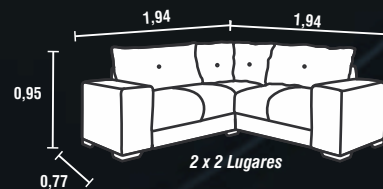

- **Encosto:** Almofadas soltas, mistas com 50% flocos de espuma / 50% fibras siliconizadas.
- **Assento:** Mola Zig-Zag / Espuma Soft D28 / 5 cm altura.
- **Braço:** Espuma D28 / 3 cm altura.
- **Pés:** Madeira tabaco.
- **DISPONÍVEL PARA TODAS AS CORES.**
- **Cor:** 2027.

2083