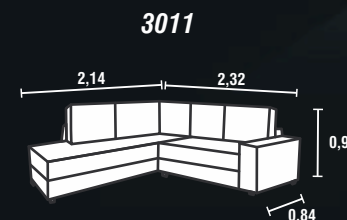

3012

3011

3012

- **Encosto:** Almofadas soltas, mistas com 50% flocos de espuma / 50% fibras siliconizadas.
- **Assento:** Mola espiral / Espuma Soft D28 / 8 cm de altura com manta siliconizada para maior conforto.
- **Pés:** Madeira tabaco.
- **Braço:** Espuma Soft D28 / 4 cm altura.

- **DISPONÍVEL PARA TODAS AS CORES.**
- **OPCIONAL: PODE SER FEITO INVERTIDO.**
- **Cor: 158.**