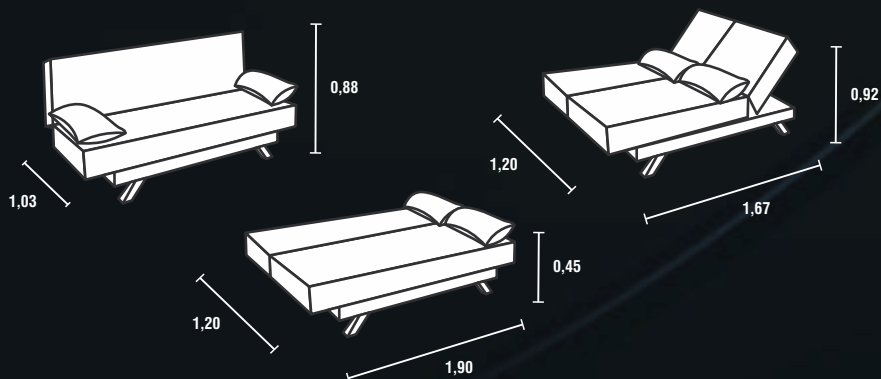

Sofá Cama 3027

- **Encosto:** Espuma Soft D28 com 8 cm altura coberta com manta siliconizada para maior conforto.
- **Assento:** Mola espiral / Espuma Soft D28 / 8 cm de altura com manta siliconizada para maior conforto. Almofada decorativa 100% fibra siliconizada.
- **Pés:** Madeira tabaco.
- **NÃO DISPONÍVEL PARA PU.**
- **Cor:** 3032