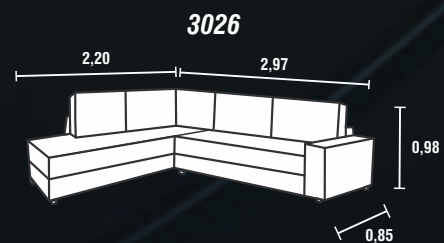

- **Encosto:** Almofadas soltas, mistas com 50% flocos de espuma / 50% fibras siliconizadas.
- **Assento:** Mola espiral / Espuma Soft D28 / Pillow 8 cm de altura com manta siliconizada para maior conforto.
- **Pés:** Madeira tabaco.
- **DISPONÍVEL PARA TODAS AS CORES.**
- **OPCIONAL: PODE SER FEITO INVERTIDO.**
- **Cor:** 2028.

3021
3026