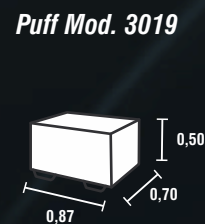

- **Encosto:** Almofadas soltas, mistas com 50% flocos de espuma / 50% fibras siliconizadas.
- **Assento:** Mola espiral / Espuma Soft D28 / Pillow 8 cm de altura com manta siliconizada para maior conforto.
- **Pés:** Madeira tabaco.
- **DISPONÍVEL PARA TODAS AS CORES.**
- **OPCIONAL: PODE SER FEITO INVERTIDO.**
- **Cor:** 2028.

3021
3026