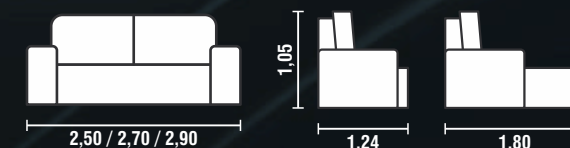

- conforto, com rodízios fixos.
- **Braço:** Espuma Soft D28 / 4 cm altura / Parafusado com fácil sistema de desmontagem.
- **Pés:** Madeira tabaco.
- **Não disponível para PU.**
- **Cor:** 2076.

- **Encosto:** Reclinável em 5 estágios.
- Sistema de catraca com encaixe que permite uma fácil desmontagem.
- **Almofadas:** Fibras 100% siliconizadas.
- **Mecanismo:** Retrátil de metal.
- **Assento:** Mola Espiral / Espuma Hiper Soft D28 / Pillow de 14 cm de altura coberto com manta siliconizada para maior conforto, com rodízios.

- **Braço:** Espuma Soft D28 / 4 cm alt / Parafusado com fácil sistema de desmontagem. Disponível em 15, 20 e 25 cm.
- **Pés:** Madeira tabaco
- **Não disponível para PU.**
- **Cor:** 3032.

6002

Lufer
estofados

6004

- **Encosto:** Reclinável em 5 estágios.
- Sistema de catraca com encaixe que permite uma fácil desmontagem se necessário.
- **Almofadas:** Fibras 100% siliconizadas.
- **Mecanismo:** Retrátil de metal.
- **Assento:** Mola Espiral / Espuma Hiper Soft D28/ Euro Pillow de 14 cm de altura coberto com manta siliconizada para maior conforto, com rodízios.

- **Braço:** Espuma Soft D28 / 4 cm alt / Parafusado com fácil sistema de desmontagem. Disponível em 15, 20 e 25 cm.
- **Pés:** Madeira tabaco.
- **Não disponível para PU.**
- **Cor:** 2053.

- **Encosto:** Reclinável em 5 estágios.
- Sistema de catraca com encaixe que permite uma fácil desmontagem.
- **Almofadas:** Fibras 100% siliconizadas.
- **Mecanismo:** Retrátil de metal.
- **Assento:** Mola Espiral / Espuma Soft D28 / Pillow de 12 cm de altura coberto com manta siliconizada para maior conforto, com rodízios.