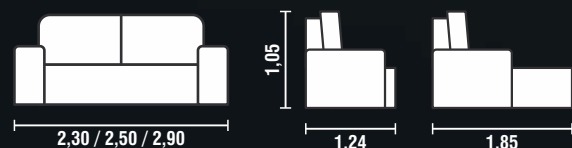

- conforto, com rodízios fixos.
- **Braço:** Espuma Soft D28 / 4 cm altura / Parafusado com fácil sistema de desmontagem.
- **Pés:** Madeira tabaco.
- **Não disponível para PU.**
- **Cor:** 2076.

- **Encosto:** Reclinável em 5 estágios.
- Sistema de catraca com encaixe que permite uma fácil desmontagem.
- **Almofadas:** Fibras 100% siliconizadas.
- **Mecanismo:** Retrátil de metal.
- **Assento:** Mola Espiral / Espuma Hiper Soft D28 / Pillow de 14 cm de altura coberto com manta siliconizada para maior conforto, com rodízios.

- **Braço:** Espuma Soft D28 / 4 cm alt / Parafusado com fácil sistema de desmontagem. Disponível em 15, 20 e 25 cm.
- **Pés:** Madeira tabaco
- **Não disponível para PU.**
- **Cor:** 3032.

6002

Lufer
estofados

6004

- **Encosto:** Reclinável em 5 estágios.
- Sistema de catraca com encaixe que permite uma fácil desmontagem se necessário.
- **Almofadas:** Fibras 100% siliconizadas.
- **Mecanismo:** Retrátil de metal.
- **Assento:** Mola Espiral / Espuma Hiper Soft D28/ Euro Pillow de 14 cm de altura coberto com manta siliconizada para maior conforto, com rodízios.

- **Braço:** Espuma Soft D28 / 4 cm alt / Parafusado com fácil sistema de desmontagem. Disponível em 15, 20 e 25 cm.
- **Pés:** Madeira tabaco.
- **Não disponível para PU.**
- **Cor:** 2053.

- **Encosto:** Reclinável em 5 estágios.
- Sistema de catraca com encaixe que permite uma fácil desmontagem.
- **Almofadas:** Fibras 100% siliconizadas.
- **Mecanismo:** Retrátil de metal.
- **Assento:** Mola Espiral / Espuma Soft D28 / Pillow de 12 cm de altura coberto com manta siliconizada para maior conforto, com rodízios.