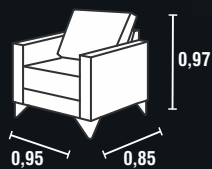

25 anos

- **Encosto:** Almofadas soltas, fibras 100% siliconizadas.
 - **Assento:** Mola Zig-Zag / Espuma Soft D28 / 8 cm de altura coberto com manta siliconizada para maior conforto.
 - **Braço:** Espuma Soft D28 / 3 cm altura.
 - **Pés:** Base de madeira 13 cm de altura.
- DISPONÍVEL PARA TODAS AS CORES.**
- **Cor:** 2066.