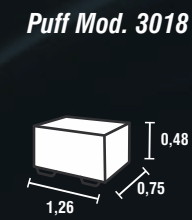

3012

3011

3012

- **Encosto:** Almofadas soltas, mistas com 50% flocos de espuma / 50% fibras siliconizadas.
- **Assento:** Mola espiral / Espuma Soft D28 / 8 cm de altura com manta siliconizada para maior conforto.
- **Pés:** Madeira tabaco.
- **Braço:** Espuma Soft D28 / 4 cm altura.

- **DISPONÍVEL PARA TODAS AS CORES.**
- **OPCIONAL: PODE SER FEITO INVERTIDO.**
- **Cor: 158.**