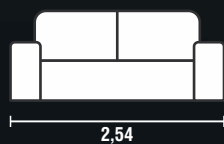

25 anos

- **Encosto:** Almofadas soltas, fibras 100% siliconizadas.
 - **Assento:** Mola Zig-Zag / Espuma Soft D28 / 8 cm de altura coberto com manta siliconizada para maior conforto.
 - **Braço:** Espuma Soft D28 / 3 cm altura.
 - **Pés:** Base de madeira 13 cm de altura.
- DISPONÍVEL PARA TODAS AS CORES.**
- **Cor:** 2066.