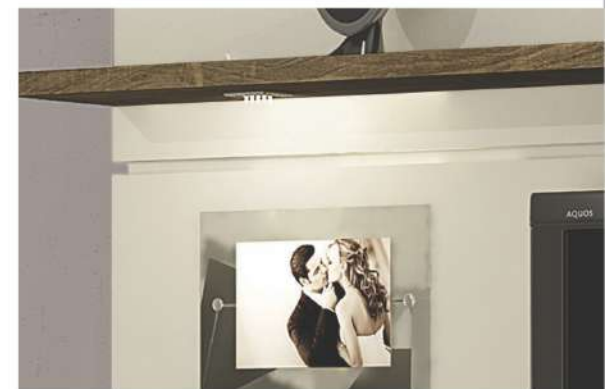

LUMINÁRIAS EM LED E EXCLUSIVO PORTA FOTOS