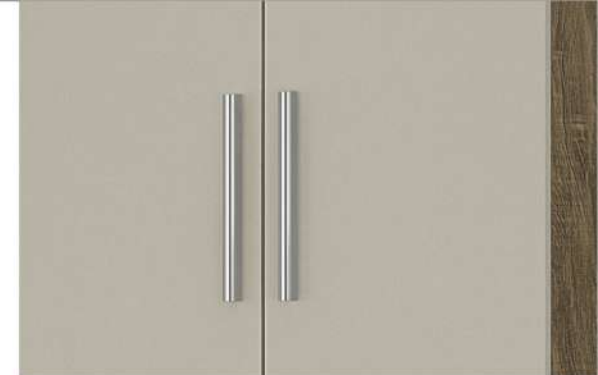

MULTIUSO
CAMISEIRO **VERONA**
REF. 11790

Dados Técnicos

DIMENSÕES:

LARGURA: 820 MM
ALTURA: 1870 MM
PROF.: 460 MM
PESO: 58,100 KG
CUBAGEM: 0,122 M³
VOLUMES: 2 CAIXAS

DIFERENCIAIS:

- O MULTIUSO CAMISEIRO VERONA possui cabideiro para camisas e calças
- Corrediças telescópicas
- Espaço da prateleira interna 790x445 mm (LxP)

PUXADOR LINEAR
CROMADO
EM ABS

POSSUI
1 GAVETA
COM CHAVE

O PRODUTO POSSUIU
4 GAVETAS COM
CORREDIÇA
TELESCÓPICA

PÉS EM
ABS PARA
ELEVAÇÃO