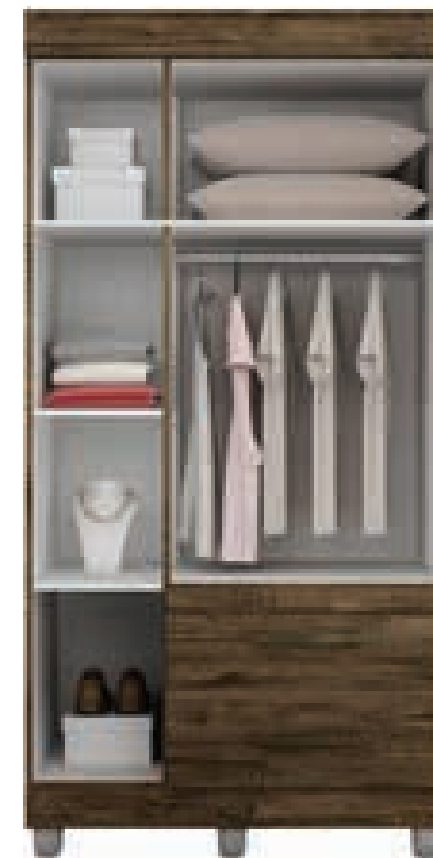

INTERNO ROUPEIRO PARIS 03 PORTAS