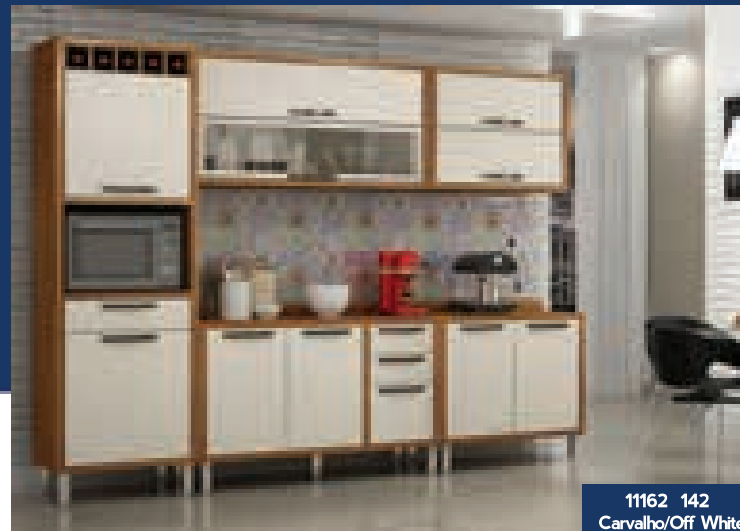

DETALHES COZINHA LETÍCIA.
Frente MDF 15mm;
Porta de vidro reflecta;
Gavetas com corrediças telescópicas;
Gaveta com divisor de talheres;
Tampo 30mm;
Pés cromados reguláveis.

- COZINHA LETÍCIA 04 PEÇAS - CÓD. 11161
- COZINHA LETÍCIA 05 PEÇAS - CÓD. 11162
- COZINHA LETÍCIA 06 PEÇAS - CÓD. 11163

1 PANELEIRO LETÍCIA - CÓD. 11158
↓ 2180mm ↔ 610mm ↘ 470mm

2 NICHOS LETÍCIA - CÓD. 11159
↓ 345mm ↔ 790mm ↘ 320mm

3 AÉREO PORTA DE VIDRO LETÍCIA - CÓD. 11154
↓ 680mm ↔ 1190mm ↘ 320mm

4 AÉREO 02 PTS. LETÍCIA - CÓD. 11155
↓ 680mm ↔ 790mm ↘ 320mm

5 BALCÃO 02 PORTA 03 GAV. LET. - CÓD. 11156
↓ 865mm ↔ 1190mm ↘ 470mm

6 BALCÃO 02 PORTAS LETÍCIA - CÓD. 11157
↓ 865mm ↔ 790mm ↘ 470mm

* ÁREA ÚTIL MICRO-ONDAS
(ALT: 360mm - LARG: 550mm - PROF: 470mm)