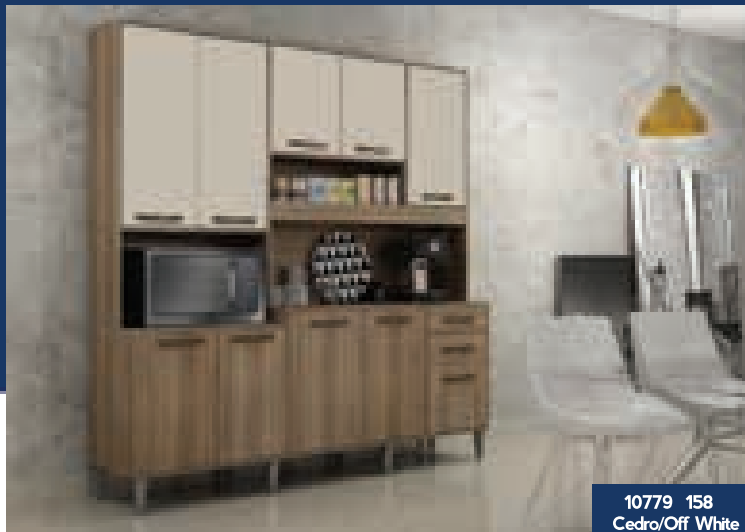

KITÃO CHARME - Cód. 11267
 ↓ 2020mm ↔ 1580mm ↙ 450mm

* **ÁREA ÚTIL MICRO-ONDAS**
 (ALT: 395mm - LARG: 650mm - PROF: 450mm)

Kitão Charme

11267 142
Carvalho/Off White

KITÃO PÉROLA STYLE - Cód. 10779
 ↓ 2100mm ↔ 2160mm ↘ 450mm