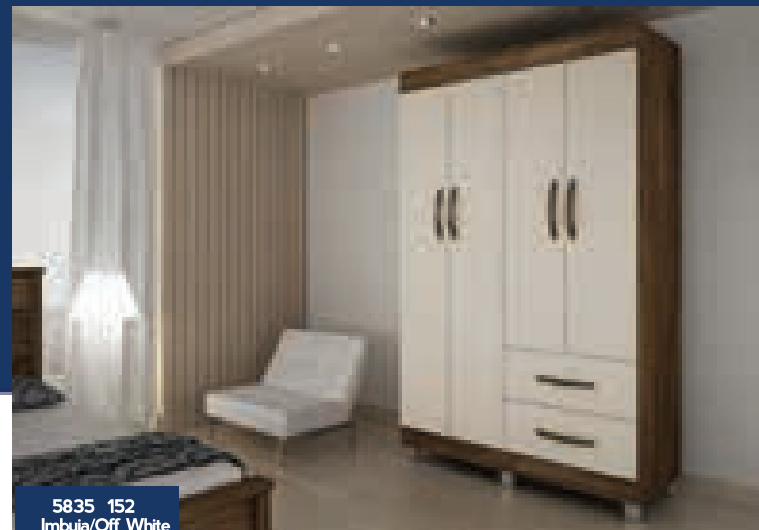

Kit Espelho Opcional - cód. 8535

↕ 900mm ↔ 200mm

Roupeiro Paris 06 pts 5834 152
Imbuia/Off White

5835 142
Carvalho/Off White

5835 152
Imbuia/Off White

6169 158
Cedro / Off White

ROUPEIRO PARIS 04 PTS. - Cód. 5835
 ↑ 1890mm ↔ 1095mm ↘ 450mm