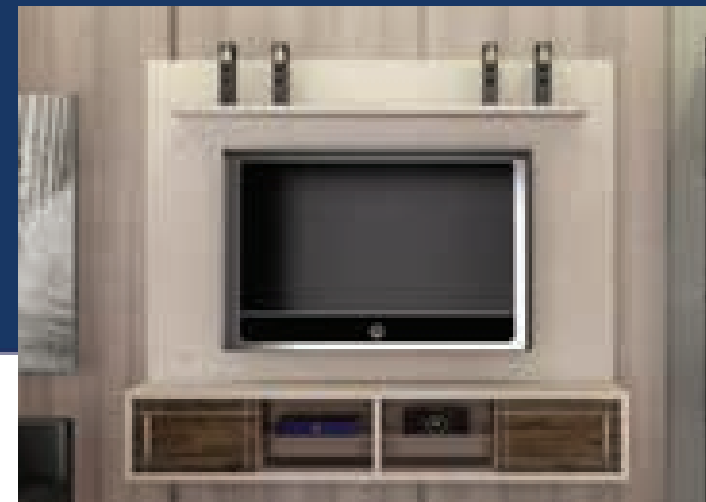

3162 162
Off White-Carvalho/Imbuia