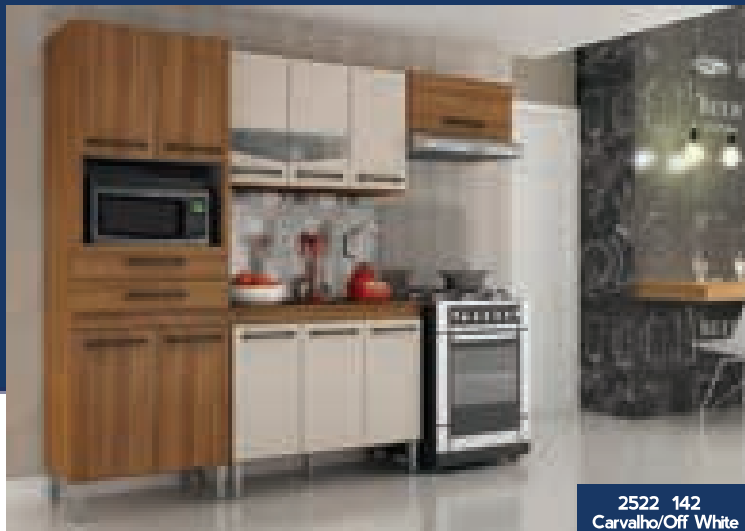

↕ 300mm ↔ 800mm ↘ 290mm

4 BALCÃO ALICE - CÓD. 48

↕ 860mm ↔ 1030mm ↘ 455mm

* ÁREA ÚTIL MICRO-ONDAS
(ALT: 435mm - LARG: 580mm - PROF: 380mm)

Cozinha Alice 8045 142
Carvalho/Off White

COZINHA LÍVIA COMPLETA - cód. 2522