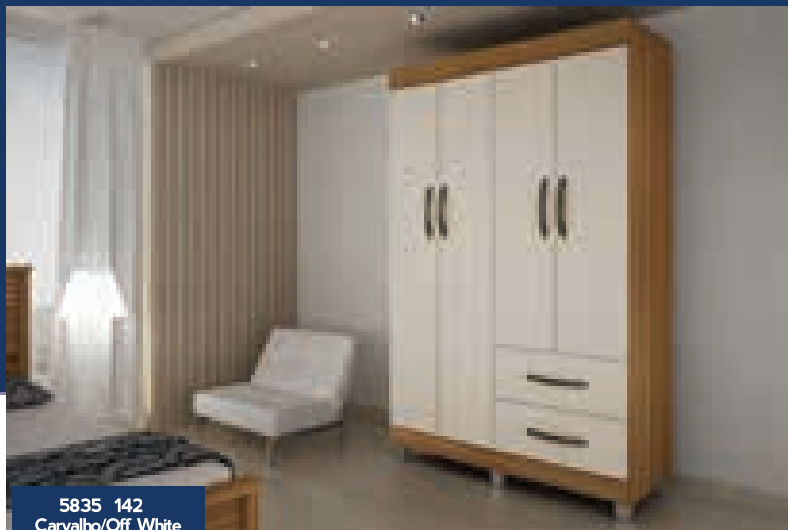

5835 142
Carvalho/Off White