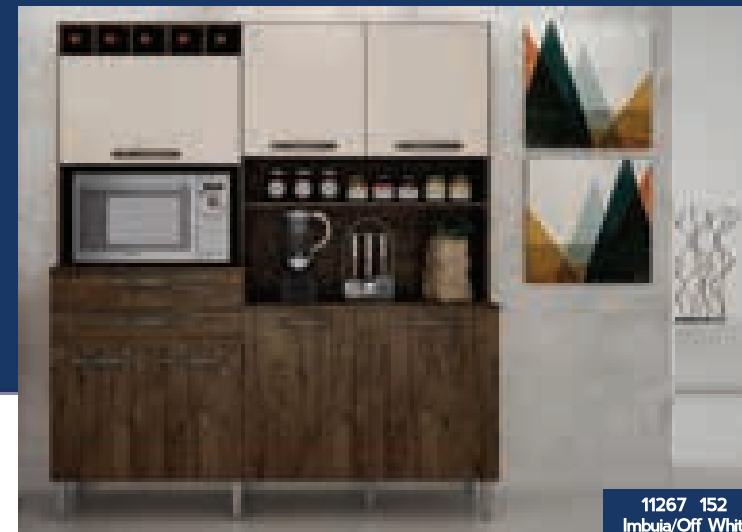

* ÁREA ÚTIL MICRO-ONDAS C/ ENCABEÇAMENTO
(ALT: 355mm - LARG: 590mm - PROF: 385mm)

* ÁREA ÚTIL MICRO-ONDAS S/ ENCABEÇAMENTO
(ALT: 355mm - LARG: 658mm - PROF: 385mm)

Cozinha Livia 2522 158
Cedro/Off White