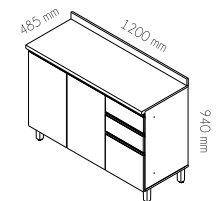

Balcão 2 gavetas 3 portas 1200
Cozinha Turquesa

Peso Bruto: 39,500 kg

Volume: 1 caixa