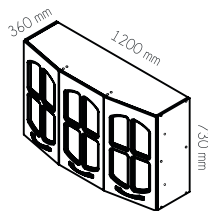

Balcão com gavetas com corrediças metálicas

Pés reguláveis

Gavetas com laterais em PVC, constando em uma delas divisor para talheres

Armário para geladeira com portas em 90°

Puxadores em EPS cromado

Obs.: O painel Profundo 4 pts, ref 8300 continuará sendo comercializado normalmente.

Armário Aéreo 3 portas Tridimensional 1200 Cozinha Opala

Peso Bruto: 31,800 kg
Cubagem: 0,064 m³
Volume: 1 caixa

- Branco/Branco Brilho
- Onix/Onix
- Ipê/Ipê
- Branco/Preto Brilho

Ref. 8299