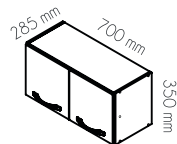

Armário Geladeira Cozinha Opala

Peso Bruto: 10,300 kg
Cubagem: 0,020 m³
Volume: 1 caixa

- Branco/Branco Brilho
- Branco/Canela
- Ipê/Ipê
- Onix/Onix

Ref. 2136