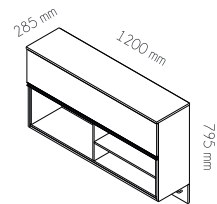

DADOS TÉCNICOS

Armário aereo com nicho 1200
Cozinha Turquesa

Peso Bruto: 33,600 kg

Volume: 1 caixa