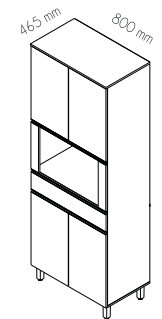

Paneleiro profundo com nicho
Cozinha Turquesa

Peso Bruto: 57,900 kg

Volume: 1 caixa