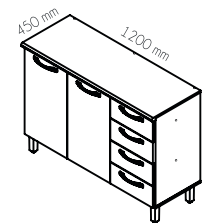

Balcão Triplo com gavetas Cozinha Opala

Peso Bruto: 43,400 kg
Cubagem: 0,103 m³
Volume: 1 caixa

- Branco/Canela
- Branco/Preto Brilho
- Ipê/Ipê
- Onix/Onix

Ref. 53 Na cor Branco / Preto Brilho o tampo é de fórmica preta