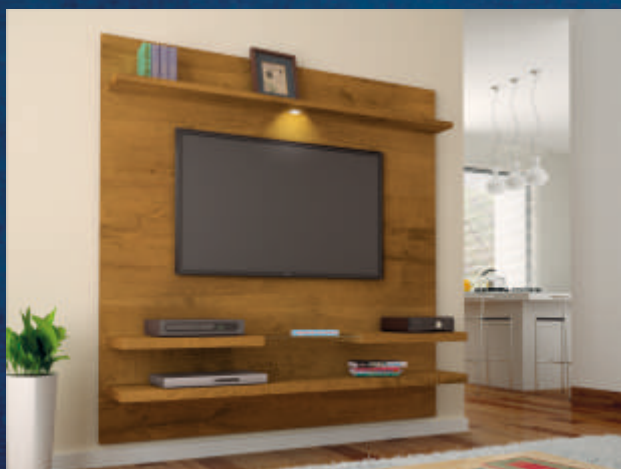

DADOS TÉCNICOS

Altura: 1605 mm

Largura: 1600 mm

Profundidade: 330 mm

Peso: 47,600 Kg

Volumes: 1 caixa

Recomendado TV LED/LCD de até 50".

Espaço p/ TV 1600x960 mm pendurado (LxA)

OBS: as tvs podem apresentar variações em suas carcaças de acordo com a marca, portanto meça a tv e veja se a medida do espaço deixado no produto é compatível com o aparelho.

A TV deve ser fixada (suspensa) no Painel e NUNCA apoiada sobre o nicho para aparelhos.

A Valdemóveis não se responsabiliza por quedas de aparelhos NÃO instalados corretamente.

DIFERENCIAIS

Possui prateleira maciça de 25 mm

Nicho com tampo e fundo de 40 mm

Nicho para todos eletroeletrônicos

Prateleira de vidro entre os tampos

Luminária de led em um ponto central

Acompanha suporte para TV

CORES

Ipê/Ipê

Mel/Mel

Castanha/Castanho

DETALHES

Mel / Mel