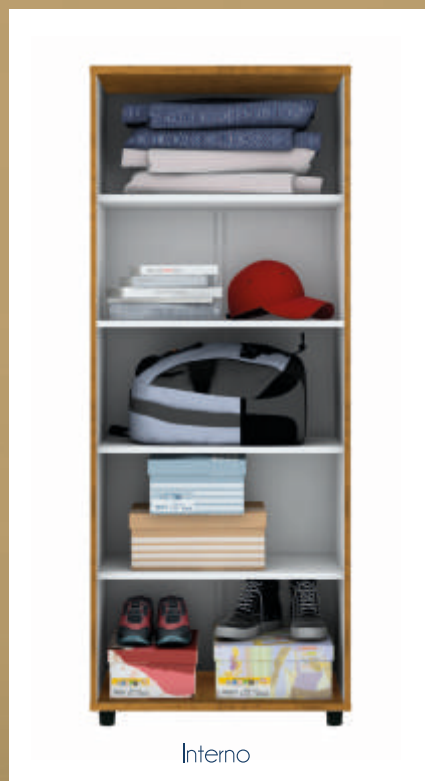

Volumes: 1 caixa

DIFERENCIAIS

Possui 4 espaçosas prateleiras
Privacidade e segurança, o produto
possui chave na porta.

CORES

Ipê/Ipê

Mel/Mel

Castanho/Castanho

Mel / Mel