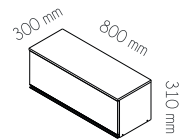

- Branco/Branco Brilho
- Branco/Canela
- Ipê/Ipê
- Onix/Onix

Ref. 9332

COZINHA
Opala

DADOS TÉCNICOS

Armário aereo com nicho 1200
Cozinha Turquesa

Peso Bruto: 33,600 kg

Volume: 1 caixa

Ref. 9353