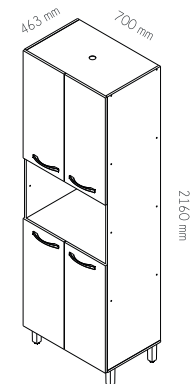

Painel Profundo com nicho Cozinha Opala

Peso Bruto: 49,00 kg
Cubagem: 0,089 m³
Volume: 1 caixa

- Branco/Branco Brilho
- Branco/Canela
- Ipê/Ipê
- Onix/Onix

Ref. 9332