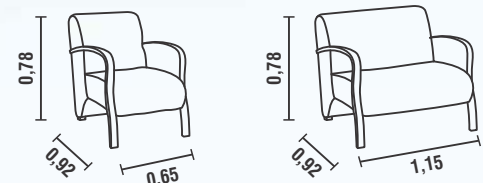

ENCOSTO: ESPUMA D18
ASSENTO: MOLAS ZIG ZAG / ESPUMA SOFT D28 / 5CM DE ALTURA
BRAÇO: MADEIRA TABACO / CASTANHO CLARO / ALUMÍNIO
PÉS: PVC ACABAMENTO PRETO FOSCO

DISPONÍVEL PARA TODAS AS CORES

POLTRONA REF.:
60

BRAÇO CASTANHO CLARO