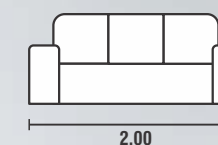

REF:
5680

ENCOSTO: ALMOFADAS SOLTAS
ALMOFADAS: FIBRAS 100% SILICONIZADAS
ASSENTO: ESPUMA SOFT D28 / 8CM DE ALTURA / RECOBERTA COM MANTA ACRÍLICA PARA MAIOR CONFORTO

BRAÇO: ESPUMA SOFT D28 / 4CM DE ALTURA
PÉS: MADEIRA TABACO
COR: 2025

DISPONÍVEL PARA TODAS AS CORES

ENCOSTO: ALMOFADAS SOLTAS, MISTAS 50% FLOCOS DE ESPUMA / 50% FIBRAS SILICONIZADAS
ASSENTO: ESPUMA SOFT D28 / 8CM DE ALTURA / RECOBERTA COM MANTA ACRÍLICA PARA MAIOR CONFORTO
BRAÇO: ESPUMA SOFT D28 / 4CM DE ALTURA

PÉS: MADEIRA TABACO
COR: 2007 / 2005

DISPONÍVEL PARA TODAS AS CORES

REF:
3002