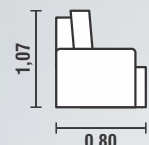

REF:
2081

ENCOSTO: SOLTO / ESPUMA D20
ASSENTO: MOLAS ZIG ZAG / ESPUMA SOFT D28 / 5 CM DE ALTURA
BRAÇO: ESPUMA SOFT D23 / 3CM DE ALTURA

PÉS: PVC ACABAMENTO CROMADO
COR: 158

DISPONÍVEL PARA TODAS AS CORES