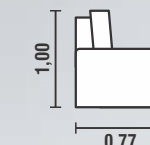

REF:
2081

ENCOSTO: SOLTO / ESPUMA D20
ASSENTO: MOLAS ZIG ZAG / ESPUMA SOFT D28 / 5 CM DE ALTURA
BRAÇO: ESPUMA SOFT D23 / 3CM DE ALTURA

PÉS: PVC ACABAMENTO CROMADO
COR: 158

DISPONÍVEL PARA TODAS AS CORES

ENCOSTO: SOLTO / ESPUMA D20
ASSENTO: MOLAS ZIG ZAG / ESPUMA SOFT D28 / 5 CM DE ALTURA
BRAÇO: ESPUMA SOFT D23 / 3CM DE ALTURA

PÉS: PVC ACABAMENTO CROMADO
COR: 267 / 2002

DISPONÍVEL PARA TODAS AS CORES

REF:
2073