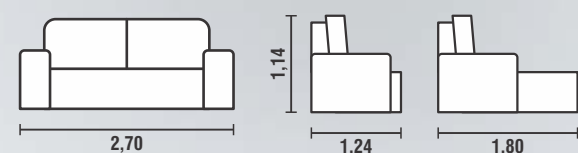

REF:
6003

MODULAÇÕES:
0,90 / 1,00 / 1,10m

ENCOSTO: RECLINÁVEL EM 5 ESTÁGIOS, SISTEMA DE CATRACA COM ENCAIXE QUE PERMITE UMA FÁCIL DESMONTAGEM SE NECESSÁRIO
ALMOFADAS: FIXAS DE FIBRAS 100% SILICONIZADAS
MECANISMO: RETRÁTIL DE METAL
ASSENTO: MOLA ESPIRAL / ESPUMA SOFT D28 / 8CM DE ALTURA RECOBERTA COM MANTA ACRÍLICA PARA MAIOR CONFORTO

BRAÇO: ESPUMA SOFT D28 / 4CM DE ALTURA / PARAFUSADO COM FÁCIL SISTEMA DE DESMONTAGEM
PÉS: MADEIRA TABACO / COM RODÍZIOS FIXOS
COR: 2025

NÃO DISPONÍVEL PARA P.U.

ENCOSTO: RECLINÁVEL EM 5 ESTÁGIOS, SISTEMA DE CATRACA COM ENCAIXE QUE PERMITE UMA FÁCIL DESMONTAGEM SE NECESSÁRIO
ALMOFADAS: FIXAS DE FIBRAS 100% SILICONIZADAS
MECANISMO: RETRÁTIL DE METAL
ASSENTO: MOLA ESPIRAL / ESPUMA D28 HIPER SOFT / 11CM DE ALTURA RECOBERTA COM MANTA ACRÍLICA PARA MAIOR CONFORTO

BRAÇO: ESPUMA SOFT D28 / 4CM DE ALTURA / PARAFUSADO COM FÁCIL SISTEMA DE DESMONTAGEM
PÉS: MADEIRA TABACO / COM RODÍZIOS FIXOS
COR: 2008

NÃO DISPONÍVEL PARA P.U.

MODULAÇÕES:
0,90 / 1,00 / 1,10m

REF:
5980