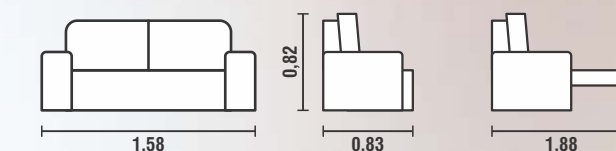

MULTIUSO REF:
2035

ENCOSTO: FIXO / ESPUMA D20 / 4CM DE ALTURA
ASSENTO: ESPUMA D20 / 4CM DE ALTURA
PÉS: PVC ACABAMENTO CROMADO

COR: 289

NÃO DISPONÍVEL PARA PU.

SOFA Cama REF:
2056

ENCOSTO: FIXO / ESPUMA D23
ASSENTO: ESPUMA D23 / 6CM DE ALTURA
BRAÇO: ESPUMA D23 / 3CM DE ALTURA
PÉS: PVC ACABAMENTO PRETO FOSCO / RODÍZIO
PRETO FOSCO
COR: 526 / 527

DISPONÍVEL PARA TODAS AS CORES

MULTIUSO REF:
2030

ENCOSTO: ALMOFADAS SOLTAS / FLOCOS DE ESPUMA
ASSENTO: ESPUMA D23 / 3CM DE ALTURA
PÉS: PVC ACABAMENTO CROMADO
COR: 123

DISPONÍVEL PARA TODAS AS CORES