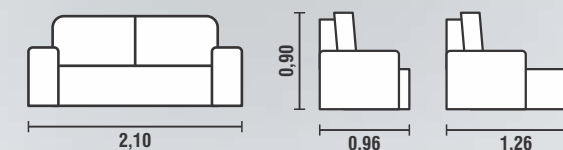

MEDIDAS ESPECIAIS:
02 MÓDULOS: C: 1,90 / 2,00m

ENCOSTO: RECLINÁVEL EM 5 ESTÁGIOS
ALMOFADAS: FIXAS DE FIBRAS 100% SILICONIZADAS
MECANISMO: RETRÁTIL DE METAL
ASSENTO: MOLA ESPIRAL / ESPUMA SOFT D28 / 6CM DE ALTURA RECOBERTA COM MANTA ACRÍLICA PARA MAIOR CONFORTO

BRAÇO: ESPUMA SOFT D28 / 4CM DE ALTURA / PARAFUSADO COM FÁCIL SISTEMA DE DESMONTAGEM
PÉS: MADEIRA TABACO
COR: 2008

NÃO DISPONÍVEL PARA P.U.

ENCOSTO: ALMOFADAS SOLTAS, MISTAS 50% FLOCOS DE ESPUMA / 50% FIBRAS SILICONIZADAS
MECANISMO: RETRÁTIL DE METAL
ASSENTO: MOLA ESPIRAL / ESPUMA SOFT D28 / 6CM DE ALTURA RECOBERTA COM MANTA ACRÍLICA PARA MAIOR CONFORTO

BRAÇO: ESPUMA SOFT D28 / 4CM DE ALTURA / PARAFUSADO COM FÁCIL SISTEMA DE DESMONTAGEM
PÉS: MADEIRA TABACO
COR: 168 / 169

NÃO DISPONÍVEL PARA P.U.

MEDIDAS ESPECIAIS:
02 MÓDULOS: C: 1,90 / 2,00m