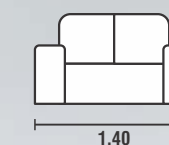

REF:
2081

ENCOSTO: SOLTO / ESPUMA D20
ASSENTO: MOLAS ZIG ZAG / ESPUMA SOFT D28 / 5 CM DE ALTURA
BRAÇO: ESPUMA SOFT D23 / 3CM DE ALTURA

PÉS: PVC ACABAMENTO CROMADO
COR: 158

DISPONÍVEL PARA TODAS AS CORES

ENCOSTO: SOLTO / ESPUMA D20
ASSENTO: MOLAS ZIG ZAG / ESPUMA SOFT D28 / 5 CM DE ALTURA
BRAÇO: ESPUMA SOFT D23 / 3CM DE ALTURA

PÉS: PVC ACABAMENTO CROMADO
COR: 267 / 2002

DISPONÍVEL PARA TODAS AS CORES

REF:
2073