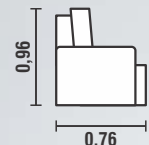

REF:
2075

ENCOSTO: SOLTO / ESPUMA D20
ASSENTO: MOLAS ZIG ZAG / ESPUMA SOFT D28 / 5 CM DE ALTURA
BRAÇO: ESPUMA SOFT D23 / 3CM DE ALTURA

PÉS: PVC ACABAMENTO CROMADO
COR: 135

DISPONÍVEL PARA TODAS AS CORES

ENCOSTO: SOLTO / ESPUMA D20
ASSENTO: MOLAS ZIG ZAG / ESPUMA SOFT D28 / 5 CM DE ALTURA
BRAÇO: ESPUMA SOFT D23 / 3CM DE ALTURA

PÉS: PVC ACABAMENTO CROMADO
COR: 291 / 292

DISPONÍVEL PARA TODAS AS CORES

REF:
2064