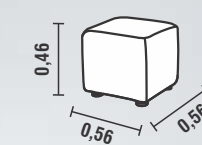

REF:
5680

ENCOSTO: ALMOFADAS SOLTAS
ALMOFADAS: FIBRAS 100% SILICONIZADAS
ASSENTO: ESPUMA SOFT D28 / 8CM DE ALTURA / RECOBERTA COM MANTA ACRÍLICA PARA MAIOR CONFORTO

BRAÇO: ESPUMA SOFT D28 / 4CM DE ALTURA
PÉS: MADEIRA TABACO
COR: 2025

DISPONÍVEL PARA TODAS AS CORES

ENCOSTO: ALMOFADAS SOLTAS, MISTAS 50% FLOCOS DE ESPUMA / 50% FIBRAS SILICONIZADAS
ASSENTO: ESPUMA SOFT D28 / 8CM DE ALTURA / RECOBERTA COM MANTA ACRÍLICA PARA MAIOR CONFORTO
BRAÇO: ESPUMA SOFT D28 / 4CM DE ALTURA

PÉS: MADEIRA TABACO
COR: 2007 / 2005

DISPONÍVEL PARA TODAS AS CORES

REF:
3002