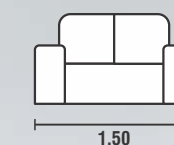

ENCOSTO: SOLTOS / MOLA / ESPUMA D28 HIPER SOFT / 5CM DE ALTURA
ASSENTO: MOLAS ZIG ZAG / ESPUMA SOFT D28 / 8CM DE ALTURA

BRAÇO: ESPUMA D28 HIPER SOFT / 5CM DE ALTURA
PÉS: MADEIRA TABACO
COR: 123

DISPONÍVEL PARA TODAS AS CORES

ENCOSTO: SOLTO / CAPITONÊ / ESPUMA D20
ASSENTO: MOLAS ZIG ZAG / ESPUMA SOFT D28 / 5 CM DE ALTURA
BRAÇO: ESPUMA SOFT D23 / 3CM DE ALTURA

PÉS: PVC ACABAMENTO CROMADO
COR: 2008

DISPONÍVEL PARA TODAS AS CORES