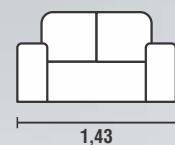

REF:
2075

ENCOSTO: SOLTO / ESPUMA D20
ASSENTO: MOLAS ZIG ZAG / ESPUMA SOFT D28 / 5 CM DE ALTURA
BRAÇO: ESPUMA SOFT D23 / 3CM DE ALTURA

PÉS: PVC ACABAMENTO CROMADO
COR: 135

DISPONÍVEL PARA TODAS AS CORES

ENCOSTO: SOLTO / ESPUMA D20
ASSENTO: MOLAS ZIG ZAG / ESPUMA SOFT D28 / 5 CM DE ALTURA
BRAÇO: ESPUMA SOFT D23 / 3CM DE ALTURA

PÉS: PVC ACABAMENTO CROMADO
COR: 291 / 292

DISPONÍVEL PARA TODAS AS CORES

REF:
2064