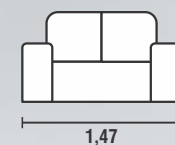

REF:
2065

ENCOSTO: SOLTO / ESPUMA D20
ASSENTO: MOLAS ZIG ZAG / ESPUMA SOFT D28 / 5 CM DE ALTURA
BRAÇO: ESPUMA SOFT D23 / 3CM DE ALTURA

PÉS: PVC ACABAMENTO CROMADO
COR: 405

DISPONÍVEL PARA TODAS AS CORES