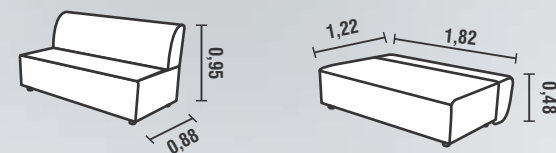

**BRAÇO:** ESPUMA SOFT D23 / 3CM DE ALTURA  
**PÉS:** MADEIRA TABACO  
**COR:** 123

**DISPONÍVEL PARA TODAS AS CORES**

REF:  
**2070**

MULTIUSO REF:  
**2035**

ENCOSTO: FIXO / ESPUMA D20 / 4CM DE ALTURA  
ASSENTO: ESPUMA D20 / 4CM DE ALTURA  
PÉS: PVC ACABAMENTO CROMADO