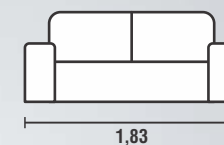

ENCOSTO: SOLTO / ESPUMA D20
ASSENTO: MOLAS ZIG ZAG / ESPUMA SOFT D28 / 5 CM DE ALTURA
BRAÇO: ESPUMA SOFT D23 / 3CM DE ALTURA

PÉS: PVC ACABAMENTO CROMADO
COR: 135

DISPONÍVEL PARA TODAS AS CORES

ENCOSTO: SOLTO / ESPUMA D20
ASSENTO: MOLAS ZIG ZAG / ESPUMA SOFT D28 / 5 CM DE ALTURA
BRAÇO: ESPUMA SOFT D23 / 3CM DE ALTURA

PÉS: PVC ACABAMENTO CROMADO
COR: 291 / 292

DISPONÍVEL PARA TODAS AS CORES