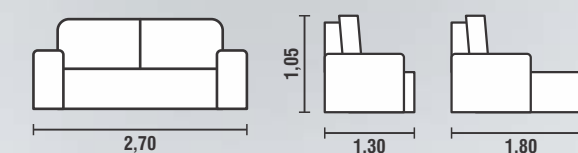

MODULAÇÕES:
0,90 / 1,00 / 1,10m

ENCOSTO: RECLINÁVEL EM 5 ESTÁGIOS, SISTEMA DE CATRACA COM ENCAIXE QUE PERMITE UMA FÁCIL DESMONTAGEM SE NECESSÁRIO
ALMOFADAS: FIXAS DE FIBRAS 100% SILICONIZADAS
MECANISMO: RETRÁTIL DE METAL
ASSENTO: MOLA ESPIRAL / ESPUMA SOFT D28 / 8CM DE ALTURA RECOBERTA COM MANTA ACRÍLICA PARA MAIOR CONFORTO

BRAÇO: ESPUMA SOFT D28 / 4CM DE ALTURA / PARAFUSADO COM FÁCIL SISTEMA DE DESMONTAGEM
PÉS: MADEIRA TABACO / COM RODÍZIOS FIXOS
COR: 2025

NÃO DISPONÍVEL PARA P.U.

ENCOSTO: RECLINÁVEL EM 5 ESTÁGIOS, SISTEMA DE CATRACA COM ENCAIXE QUE PERMITE UMA FÁCIL DESMONTAGEM SE NECESSÁRIO
ALMOFADAS: FIXAS DE FIBRAS 100% SILICONIZADAS
MECANISMO: RETRÁTIL DE METAL
ASSENTO: MOLA ESPIRAL / ESPUMA D28 HIPER SOFT / 11CM DE ALTURA RECOBERTA COM MANTA ACRÍLICA PARA MAIOR CONFORTO

BRAÇO: ESPUMA SOFT D28 / 4CM DE ALTURA / PARAFUSADO COM FÁCIL SISTEMA DE DESMONTAGEM
PÉS: MADEIRA TABACO / COM RODÍZIOS FIXOS
COR: 2008

NÃO DISPONÍVEL PARA P.U.

MODULAÇÕES:
0,90 / 1,00 / 1,10m