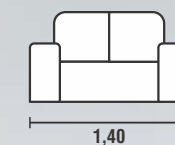

REF:
2065

ENCOSTO: SOLTO / ESPUMA D20
ASSENTO: MOLAS ZIG ZAG / ESPUMA SOFT D28 / 5 CM DE ALTURA
BRAÇO: ESPUMA SOFT D23 / 3CM DE ALTURA

PÉS: PVC ACABAMENTO CROMADO
COR: 405

DISPONÍVEL PARA TODAS AS CORES

ENCOSTO: SOLTO / ESPUMA D20
ASSENTO: MOLAS ZIG ZAG / ESPUMA SOFT D28 / 5 CM DE ALTURA
BRAÇO: ESPUMA SOFT D23 / 3CM DE ALTURA

PÉS: PVC ACABAMENTO CROMADO
COR: 264 / 2016

DISPONÍVEL PARA TODAS AS CORES

REF:
2018