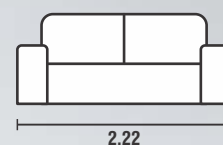

**OPCIONAL: INVERTIDO**

REF:  
**5680**

**ENCOSTO:** ALMOFADAS SOLTAS  
**ALMOFADAS:** FIBRAS 100% SILICONIZADAS  
**ASSENTO:** ESPUMA SOFT D28 / 8CM DE ALTURA / RECOBERTA COM MANTA ACRÍLICA PARA MAIOR CONFORTO