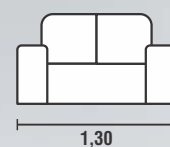

REF:
2046

ENCOSTO: SOLTO / ESPUMA D20
ASSENTO: MOLAS ZIG ZAG / ESPUMA SOFT D28 / 5 CM DE ALTURA
BRAÇO: ESPUMA SOFT D23 / 3CM DE ALTURA

PÉS: PVC ACABAMENTO CROMADO
COR: 270 / 297

DISPONÍVEL PARA TODAS AS CORES