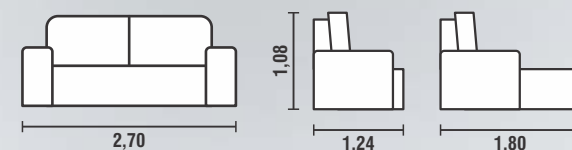

ENCOSTO: RECLINÁVEL EM 5 ESTÁGIOS, SISTEMA DE CATRACA COM ENCAIXE QUE PERMITE UMA FÁCIL DESMONTAGEM SE NECESSÁRIO
ALMOFADAS: FIXAS DE FIBRAS 100% SILICONIZADAS
MECANISMO: RETRÁTIL DE METAL
ASSENTO: MOLA ESPIRAL / ESPUMA SOFT D28 / 8CM DE ALTURA RECOBERTA COM MANTA ACRÍLICA PARA MAIOR CONFORTO

BRAÇO: ESPUMA SOFT D28 / 4CM DE ALTURA / PARAFUSADO COM FÁCIL SISTEMA DE DESMONTAGEM
PÉS: MADEIRA TABACO / COM RODÍZIOS FIXOS
COR: 2023

NÃO DISPONÍVEL PARA P.U.

MODULAÇÕES:
0,90 / 1,00 / 1,10m