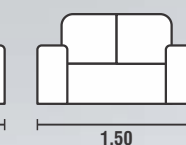

REF:
5680

ENCOSTO: ALMOFADAS SOLTAS
ALMOFADAS: FIBRAS 100% SILICONIZADAS
ASSENTO: ESPUMA SOFT D28 / 8CM DE ALTURA / RECOBERTA COM MANTA ACRÍLICA PARA MAIOR CONFORTO

BRAÇO: ESPUMA SOFT D28 / 4CM DE ALTURA
PÉS: MADEIRA TABACO
COR: 2025

DISPONÍVEL PARA TODAS AS CORES

ENCOSTO: ALMOFADAS SOLTAS, MISTAS 50% FLOCOS DE ESPUMA / 50% FIBRAS SILICONIZADAS
ASSENTO: ESPUMA SOFT D28 / 8CM DE ALTURA / RECOBERTA COM MANTA ACRÍLICA PARA MAIOR CONFORTO
BRAÇO: ESPUMA SOFT D28 / 4CM DE ALTURA

PÉS: MADEIRA TABACO
COR: 2007 / 2005

DISPONÍVEL PARA TODAS AS CORES

REF:
3002