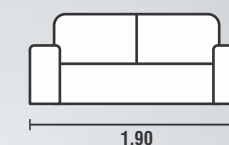

ENCOSTO: SOLTOS / MOLA / ESPUMA D28 HIPER SOFT / 5CM DE ALTURA
ASSENTO: MOLAS ZIG ZAG / ESPUMA SOFT D28 / 8CM DE ALTURA

BRAÇO: ESPUMA D28 HIPER SOFT / 5CM DE ALTURA
PÉS: MADEIRA TABACO
COR: 123

DISPONÍVEL PARA TODAS AS CORES

ENCOSTO: SOLTO / CAPITONÊ / ESPUMA D20
ASSENTO: MOLAS ZIG ZAG / ESPUMA SOFT D28 / 5 CM DE ALTURA
BRAÇO: ESPUMA SOFT D23 / 3CM DE ALTURA

PÉS: PVC ACABAMENTO CROMADO
COR: 2008

DISPONÍVEL PARA TODAS AS CORES