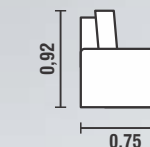

REF:
2046

ENCOSTO: SOLTO / ESPUMA D20
ASSENTO: MOLAS ZIG ZAG / ESPUMA SOFT D28 / 5 CM DE ALTURA
BRAÇO: ESPUMA SOFT D23 / 3CM DE ALTURA

PÉS: PVC ACABAMENTO CROMADO
COR: 270 / 297

DISPONÍVEL PARA TODAS AS CORES

ENCOSTO: ALMOFADAS SOLTAS MISTAS 50% FLOCOS DE ESPUMA / 50 % FIBRA SILICONIZADA
ASSENTO: MOLAS ZIG ZAG / ESPUMA SOFT D28 / 5 CM DE ALTURA

BRAÇO: ESPUMA SOFT D23 / 3CM DE ALTURA
PÉS: MADEIRA TABACO
COR: 123

DISPONÍVEL PARA TODAS AS CORES

REF:
2070