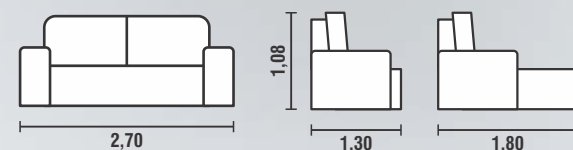

REF:
5960

MODULAÇÕES:
0,90 / 1,00 / 1,10m

ENCOSTO: RECLINÁVEL EM 5 ESTÁGIOS, SISTEMA DE CATRACA COM ENCAIXE QUE PERMITE UMA FÁCIL DESMONTAGEM SE NECESSÁRIO
ALMOFADAS: FIXAS DE FIBRAS 100% SILICONIZADAS
MECANISMO: RETRÁTIL DE METAL
ASSENTO: MOLA ESPIRAL / ESPUMA D28 HIPER SOFT / 11CM DE ALTURA RECOBERTA COM MANTA ACRÍLICA PARA MAIOR CONFORTO

BRAÇO: ESPUMA SOFT D28 / 4CM DE ALTURA / PARAFUSADO COM FÁCIL SISTEMA DE DESMONTAGEM
PÉS: MADEIRA TABACO / COM RODÍZIOS FIXOS
COR: 2011

NÃO DISPONÍVEL PARA P.U.