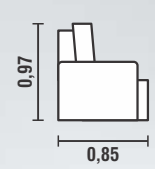

ENCOSTO: ALMOFADAS SOLTAS DE FIBRAS SILICONIZADAS
ASSENTO: ESPUMA SOFT D28 / 8CM DE ALTURA / RECOBERTO
COM MANTA ACRÍLICA PARA MAIOR CONFORTO
BRAÇO: ESPUMA SOFT D28 / 4CM DE ALTURA

PÉS: MADEIRA TABACO
COR: 270 / 297

DISPONÍVEL PARA TODAS AS CORES

ENCOSTO: ALMOFADAS SOLTAS DE FIBRAS SILICONIZADAS
ASSENTO: ESPUMA SOFT D28 / 8CM DE ALTURA / RECOBERTA
COM MANTA ACRÍLICA PARA MAIOR CONFORTO
BRAÇO: ESPUMA SOFT D28 / 4CM DE ALTURA

PÉS: MADEIRA TABACO
COR: 270 / 297

DISPONÍVEL PARA TODAS AS CORES