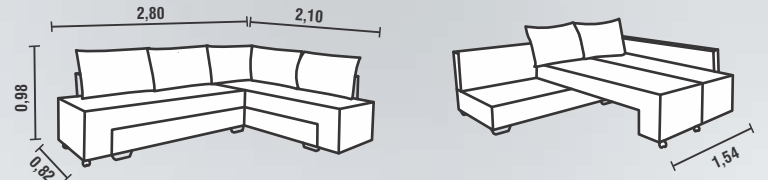

REF:
3003

PÉS: MADEIRA TABACO
COR: 145
DISPONÍVEL PARA TODAS AS CORES

ENCOSTO: ALMOFADAS SOLTAS, MISTAS 50% FLOCOS DE ESPUMA / 50% FIBRAS SILICONIZADAS
ASSENTO: ESPUMA SOFT D28 / 8CM DE ALTURA RECOBERTA COM MANTA ACRÍLICA PARA MAIOR CONFORTO
BRAÇO: ESPUMA SOFT D28 / 4CM DE ALTURA

REF:
3000

PÉS: MADEIRA TABACO / RODÍZIOS CROMADOS
COR: 166 / 167
NÃO DISPONÍVEL PARA P.U.

ENCOSTO: ALMOFADAS SOLTAS, MISTAS 50% FLOCOS DE ESPUMAS E 50% FIBRAS SILICONIZADAS
MECANISMO: RETRÁTIL DE METAL
ASSENTO: ESPUMA SOFT D28 / 8CM DE ALTURA RECOBERTA COM MANTA ACRÍLICA PARA MAIOR CONFORTO

OPCIONAL: INVERTIDO