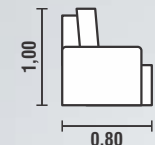

REF:
2065

ENCOSTO: SOLTO / ESPUMA D20
ASSENTO: MOLAS ZIG ZAG / ESPUMA SOFT D28 / 5 CM DE ALTURA
BRAÇO: ESPUMA SOFT D23 / 3CM DE ALTURA

PÉS: PVC ACABAMENTO CROMADO
COR: 405

DISPONÍVEL PARA TODAS AS CORES