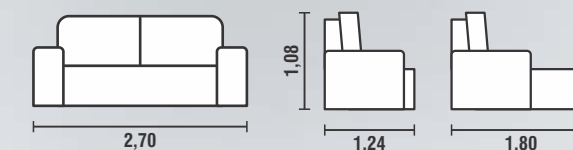

ENCOSTO: RECLINÁVEL EM 5 ESTÁGIOS, SISTEMA DE CATRACA COM ENCAIXE QUE PERMITE UMA FÁCIL DESMONTAGEM SE NECESSÁRIO
ALMOFADAS: FIXAS DE FIBRAS 100% SILICONIZADAS
MECANISMO: RETRÁTIL DE METAL
ASSENTO: MOLA ESPIRAL / ESPUMA SOFT D28 / 8CM DE ALTURA RECOBERTA COM MANTA ACRÍLICA PARA MAIOR CONFORTO

BRAÇO: ESPUMA SOFT D28 / 4CM DE ALTURA / PARAFUSADO COM FÁCIL SISTEMA DE DESMONTAGEM
PÉS: MADEIRA TABACO / COM RODÍZIOS FIXOS
COR: 2024

NÃO DISPONÍVEL PARA P.U.

MODULAÇÕES:
0,90 / 1,00 / 1,10m