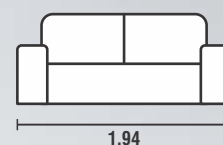

REF:
2081

ENCOSTO: SOLTO / ESPUMA D20
ASSENTO: MOLAS ZIG ZAG / ESPUMA SOFT D28 / 5 CM DE ALTURA
BRAÇO: ESPUMA SOFT D23 / 3CM DE ALTURA

PÉS: PVC ACABAMENTO CROMADO
COR: 158

DISPONÍVEL PARA TODAS AS CORES