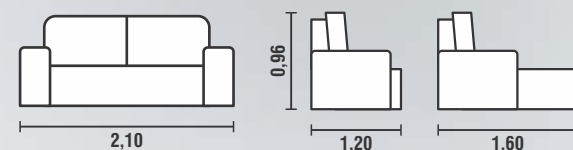

REF:
5750

MEDIDAS ESPECIAIS:
02 MÓDULOS: C: 1,90 / 2,00m

ENCOSTO: RECLINÁVEL EM 5 ESTÁGIOS
ALMOFADAS: FIXAS DE FIBRAS 100% SILICONIZADAS
MECANISMO: RETRÁTIL DE METAL
ASSENTO: MOLA ESPIRAL / ESPUMA SOFT D28 / 6CM DE ALTURA RECOBERTA COM MANTA ACRÍLICA PARA MAIOR CONFORTO

BRAÇO: ESPUMA SOFT D28 / 4CM DE ALTURA / PARAFUSADO COM FÁCIL SISTEMA DE DESMONTAGEM
PÉS: MADEIRA TABACO
COR: 2008

NÃO DISPONÍVEL PARA P.U.

ENCOSTO: ALMOFADAS SOLTAS, MISTAS 50% FLOCOS DE ESPUMA / 50% FIBRAS SILICONIZADAS
MECANISMO: RETRÁTIL DE METAL
ASSENTO: MOLA ESPIRAL / ESPUMA SOFT D28 / 6CM DE ALTURA RECOBERTA COM MANTA ACRÍLICA PARA MAIOR CONFORTO

BRAÇO: ESPUMA SOFT D28 / 4CM DE ALTURA / PARAFUSADO COM FÁCIL SISTEMA DE DESMONTAGEM
PÉS: MADEIRA TABACO
COR: 168 / 169

NÃO DISPONÍVEL PARA P.U.

MEDIDAS ESPECIAIS:
02 MÓDULOS: C: 1,90 / 2,00m

REF:
5930