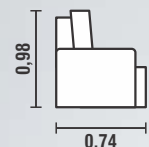

REF:
2046

ENCOSTO: SOLTO / ESPUMA D20
ASSENTO: MOLAS ZIG ZAG / ESPUMA SOFT D28 / 5 CM DE ALTURA
BRAÇO: ESPUMA SOFT D23 / 3CM DE ALTURA

PÉS: PVC ACABAMENTO CROMADO
COR: 270 / 297

DISPONÍVEL PARA TODAS AS CORES