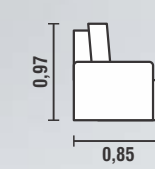

OPCIONAL: INVERTIDO

OPCIONAL: INVERTIDO

REF.:
5300

ENCOSTO: ALMOFADAS SOLTAS DE FIBRAS SILICONIZADAS
ASSENTO: ESPUMA SOFT D28 / 8CM DE ALTURA / RECOBERTO
COM MANTA ACRÍLICA PARA MAIOR CONFORTO
BRAÇO: ESPUMA SOFT D28 / 4CM DE ALTURA

PÉS: MADEIRA TABACO
COR: 270 / 297

DISPONÍVEL PARA TODAS AS CORES

ENCOSTO: ALMOFADAS SOLTAS DE FIBRAS SILICONIZADAS
ASSENTO: ESPUMA SOFT D28 / 8CM DE ALTURA / RECOBERTA
COM MANTA ACRÍLICA PARA MAIOR CONFORTO
BRAÇO: ESPUMA SOFT D28 / 4CM DE ALTURA

PÉS: MADEIRA TABACO
COR: 270 / 297

DISPONÍVEL PARA TODAS AS CORES

REF.:
5300