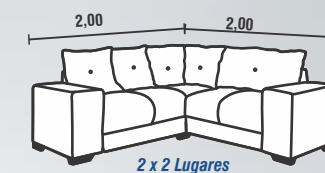

OPCIONAL: INVERTIDO

REF:
2083

ENCOSTO: ALMOFADAS SOLTAS MISTAS 50% FLOCOS DE ESPUMA / 50% FIBRAS SILICONIZADAS
ASSENTO: MOLAS ZIG ZAG / ESPUMA SOFT D28 / 5CM DE ALTURA

BRAÇO: ESPUMA D23 / 3CM DE ALTURA
PÉS: MADEIRA TABACO
COR: 2013 / 2011

DISPONÍVEL PARA TODAS AS CORES

ENCOSTO: ALMOFADAS SOLTAS MISTAS 50% FLOCOS DE ESPUMA / 50% FIBRAS SILICONIZADAS
ASSENTO: MOLAS ZIG ZAG / ESPUMA SOFT D28 / 5CM DE ALTURA

BRAÇO: ESPUMA D23 / 3CM DE ALTURA
PÉS: MADEIRA TABACO
COR: 276 / 286

DISPONÍVEL PARA TODAS AS CORES

REF:
2072