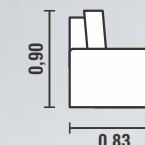

REF:
5680

ENCOSTO: ALMOFADAS SOLTAS
ALMOFADAS: FIBRAS 100% SILICONIZADAS
ASSENTO: ESPUMA SOFT D28 / 8CM DE ALTURA / RECOBERTA COM MANTA ACRÍLICA PARA MAIOR CONFORTO

BRAÇO: ESPUMA SOFT D28 / 4CM DE ALTURA
PÉS: MADEIRA TABACO
COR: 2025

DISPONÍVEL PARA TODAS AS CORES

ENCOSTO: ALMOFADAS SOLTAS, MISTAS 50% FLOCOS DE ESPUMA / 50% FIBRAS SILICONIZADAS
ASSENTO: ESPUMA SOFT D28 / 8CM DE ALTURA / RECOBERTA COM MANTA ACRÍLICA PARA MAIOR CONFORTO
BRAÇO: ESPUMA SOFT D28 / 4CM DE ALTURA

PÉS: MADEIRA TABACO
COR: 2007 / 2005

DISPONÍVEL PARA TODAS AS CORES

REF:
3002