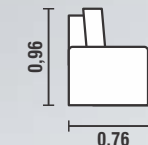

ENCOSTO: SOLTO / ESPUMA D20
ASSENTO: MOLAS ZIG ZAG / ESPUMA SOFT D28 / 5 CM DE ALTURA
BRAÇO: ESPUMA SOFT D23 / 3CM DE ALTURA

PÉS: PVC ACABAMENTO CROMADO
COR: 135

DISPONÍVEL PARA TODAS AS CORES

ENCOSTO: SOLTO / ESPUMA D20
ASSENTO: MOLAS ZIG ZAG / ESPUMA SOFT D28 / 5 CM DE ALTURA
BRAÇO: ESPUMA SOFT D23 / 3CM DE ALTURA

PÉS: PVC ACABAMENTO CROMADO
COR: 291 / 292

DISPONÍVEL PARA TODAS AS CORES