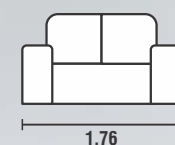

REF:
5680

ENCOSTO: ALMOFADAS SOLTAS
ALMOFADAS: FIBRAS 100% SILICONIZADAS
ASSENTO: ESPUMA SOFT D28 / 8CM DE ALTURA / RECOBERTA COM MANTA ACRÍLICA PARA MAIOR CONFORTO

BRAÇO: ESPUMA SOFT D28 / 4CM DE ALTURA
PÉS: MADEIRA TABACO
COR: 2025

DISPONÍVEL PARA TODAS AS CORES