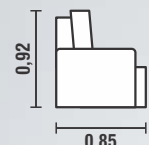

REF:
3001

ENCOSTO: SOLTOS / MOLA / ESPUMA D28 HIPER SOFT / 5CM DE ALTURA
ASSENTO: MOLAS ZIG ZAG / ESPUMA SOFT D28 / 8CM DE ALTURA

BRAÇO: ESPUMA D28 HIPER SOFT / 5CM DE ALTURA
PÉS: MADEIRA TABACO
COR: 123

DISPONÍVEL PARA TODAS AS CORES

ENCOSTO: SOLTO / CAPITONÊ / ESPUMA D20
ASSENTO: MOLAS ZIG ZAG / ESPUMA SOFT D28 / 5 CM DE ALTURA
BRAÇO: ESPUMA SOFT D23 / 3CM DE ALTURA

PÉS: PVC ACABAMENTO CROMADO
COR: 2008

DISPONÍVEL PARA TODAS AS CORES

REF:
2082