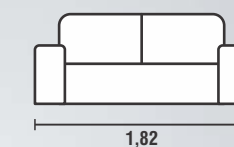

REF:
2046

ENCOSTO: SOLTO / ESPUMA D20
ASSENTO: MOLAS ZIG ZAG / ESPUMA SOFT D28 / 5 CM DE ALTURA
BRAÇO: ESPUMA SOFT D23 / 3CM DE ALTURA

PÉS: PVC ACABAMENTO CROMADO
COR: 270 / 297

DISPONÍVEL PARA TODAS AS CORES

ENCOSTO: ALMOFADAS SOLTAS MISTAS 50% FLOCOS DE ESPUMA / 50 % FIBRA SILICONIZADA
ASSENTO: MOLAS ZIG ZAG / ESPUMA SOFT D28 / 5 CM DE ALTURA

BRAÇO: ESPUMA SOFT D23 / 3CM DE ALTURA
PÉS: MADEIRA TABACO
COR: 123

DISPONÍVEL PARA TODAS AS CORES

REF:
2070