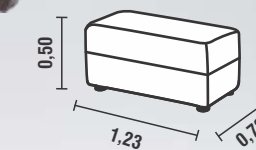

DISPONÍVEL PARA TODAS AS CORES

PROFUNDIDADE: 0,10

PUFF REF.:  
**5300**

ASSENTO: ESPUMA SOFT D28 / 8CM DE ALTURA / RECOBERTA COM MANTA ACRÍLICA PARA MAIOR CONFORTO  
PÉS: MADEIRA TABACO  
COR: 270

DISPONÍVEL PARA TODAS AS CORES