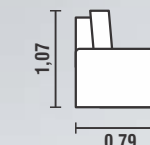

ENCOSTO: SOLTOS / MOLA / ESPUMA D28 HIPER SOFT / 5CM DE ALTURA
ASSENTO: MOLAS ZIG ZAG / ESPUMA SOFT D28 / 8CM DE ALTURA

BRAÇO: ESPUMA D28 HIPER SOFT / 5CM DE ALTURA
PÉS: MADEIRA TABACO
COR: 123

DISPONÍVEL PARA TODAS AS CORES

ENCOSTO: SOLTO / CAPITONÊ / ESPUMA D20
ASSENTO: MOLAS ZIG ZAG / ESPUMA SOFT D28 / 5 CM DE ALTURA
BRAÇO: ESPUMA SOFT D23 / 3CM DE ALTURA

PÉS: PVC ACABAMENTO CROMADO
COR: 2008

DISPONÍVEL PARA TODAS AS CORES