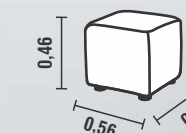

PUFF REF.:
3002

ASSENTO: ESPUMA SOFT D28 / 4CM DE ALTURA
PÉS: MADEIRA TABACO
COR: 2005

DISPONÍVEL PARA TODAS AS CORES