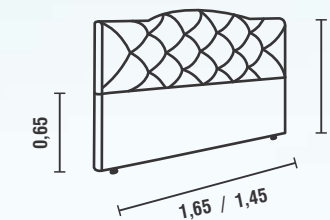

PROFUNDIDADE: 0,10