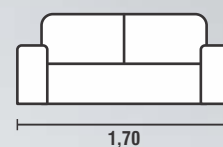

REF:
2046

ENCOSTO: SOLTO / ESPUMA D20
ASSENTO: MOLAS ZIG ZAG / ESPUMA SOFT D28 / 5 CM DE ALTURA
BRAÇO: ESPUMA SOFT D23 / 3CM DE ALTURA

PÉS: PVC ACABAMENTO CROMADO
COR: 270 / 297

DISPONÍVEL PARA TODAS AS CORES