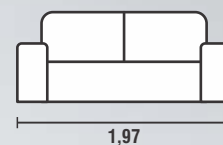

REF:
2065

ENCOSTO: SOLTO / ESPUMA D20
ASSENTO: MOLAS ZIG ZAG / ESPUMA SOFT D28 / 5 CM DE ALTURA
BRAÇO: ESPUMA SOFT D23 / 3CM DE ALTURA

PÉS: PVC ACABAMENTO CROMADO
COR: 405

DISPONÍVEL PARA TODAS AS CORES