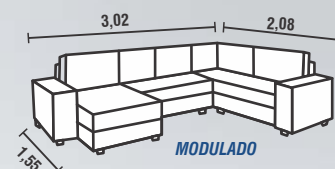

**PÉS:** MADEIRA TABACO  
**COR:** 2007 / 2005

DISPONÍVEL PARA TODAS AS CORES

REF:  
**3002**

OPCIONAL: INVERTIDO

OPCIONAL: INVERTIDO

REF.:  
**5300**

**ENCOSTO:** ALMOFADAS SOLTAS DE FIBRAS SILICONIZADAS  
**ASSENTO:** ESPUMA SOFT D28 / 8CM DE ALTURA / RECOBERTO  
 COM MANTA ACRÍLICA PARA MAIOR CONFORTO  
**BRAÇO:** ESPUMA SOFT D28 / 4CM DE ALTURA