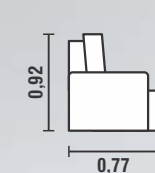

OPCIONAL: INVERTIDO

REF:
2083

ENCOSTO: ALMOFADAS SOLTAS MISTAS 50% FLOCOS DE ESPUMA / 50% FIBRAS SILICONIZADAS
ASSENTO: MOLAS ZIG ZAG / ESPUMA SOFT D28 / 5CM DE ALTURA

BRAÇO: ESPUMA D23 / 3CM DE ALTURA
PÉS: MADEIRA TABACO
COR: 2013 / 2011

DISPONÍVEL PARA TODAS AS CORES

ENCOSTO: ALMOFADAS SOLTAS MISTAS 50% FLOCOS DE ESPUMA / 50% FIBRAS SILICONIZADAS
ASSENTO: MOLAS ZIG ZAG / ESPUMA SOFT D28 / 5CM DE ALTURA

BRAÇO: ESPUMA D23 / 3CM DE ALTURA
PÉS: MADEIRA TABACO
COR: 276 / 286

DISPONÍVEL PARA TODAS AS CORES

REF:
2072