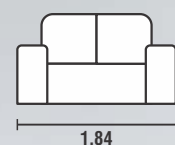

REF:
3001

ENCOSTO: SOLTOS / MOLA / ESPUMA D28 HIPER SOFT / 5CM DE ALTURA
ASSENTO: MOLAS ZIG ZAG / ESPUMA SOFT D28 / 8CM DE ALTURA

BRAÇO: ESPUMA D28 HIPER SOFT / 5CM DE ALTURA
PÉS: MADEIRA TABACO
COR: 123

DISPONÍVEL PARA TODAS AS CORES

ENCOSTO: SOLTO / CAPITONÊ / ESPUMA D20
ASSENTO: MOLAS ZIG ZAG / ESPUMA SOFT D28 / 5 CM DE ALTURA
BRAÇO: ESPUMA SOFT D23 / 3CM DE ALTURA

PÉS: PVC ACABAMENTO CROMADO
COR: 2008

DISPONÍVEL PARA TODAS AS CORES

REF:
2082