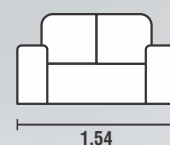

REF:
2081

ENCOSTO: SOLTO / ESPUMA D20
ASSENTO: MOLAS ZIG ZAG / ESPUMA SOFT D28 / 5 CM DE ALTURA
BRAÇO: ESPUMA SOFT D23 / 3CM DE ALTURA

PÉS: PVC ACABAMENTO CROMADO
COR: 158

DISPONÍVEL PARA TODAS AS CORES