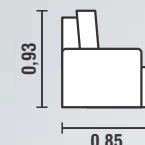

REF:
5680

ENCOSTO: ALMOFADAS SOLTAS
ALMOFADAS: FIBRAS 100% SILICONIZADAS
ASSENTO: ESPUMA SOFT D28 / 8CM DE ALTURA / RECOBERTA COM MANTA ACRÍLICA PARA MAIOR CONFORTO

BRAÇO: ESPUMA SOFT D28 / 4CM DE ALTURA
PÉS: MADEIRA TABACO
COR: 2025

DISPONÍVEL PARA TODAS AS CORES