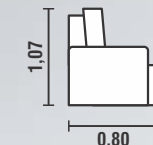

REF:
2065

ENCOSTO: SOLTO / ESPUMA D20
ASSENTO: MOLAS ZIG ZAG / ESPUMA SOFT D28 / 5 CM DE ALTURA
BRAÇO: ESPUMA SOFT D23 / 3CM DE ALTURA

PÉS: PVC ACABAMENTO CROMADO
COR: 405

DISPONÍVEL PARA TODAS AS CORES

ENCOSTO: SOLTO / ESPUMA D20
ASSENTO: MOLAS ZIG ZAG / ESPUMA SOFT D28 / 5 CM DE ALTURA
BRAÇO: ESPUMA SOFT D23 / 3CM DE ALTURA

PÉS: PVC ACABAMENTO CROMADO
COR: 264 / 2016

DISPONÍVEL PARA TODAS AS CORES

REF:
2018