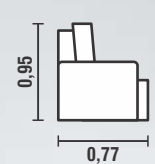

ENCOSTO: ALMOFADAS SOLTAS MISTAS 50% FLOCOS DE ESPUMA / 50% FIBRAS SILICONIZADAS
ASSENTO: MOLAS ZIG ZAG / ESPUMA SOFT D28 / 5CM DE ALTURA

BRAÇO: ESPUMA D23 / 3CM DE ALTURA
PÉS: MADEIRA TABACO
COR: 2013 / 2011

DISPONÍVEL PARA TODAS AS CORES