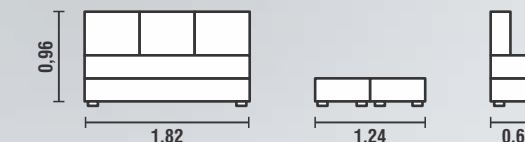

DISPONÍVEL PARA TODAS AS CORES