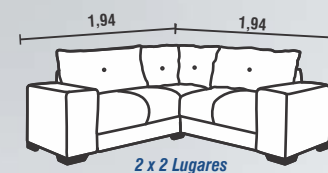

ENCOSTO: ALMOFADAS SOLTAS MISTAS 50% FLOCOS DE ESPUMA / 50% FIBRAS SILICONIZADAS
ASSENTO: MOLAS ZIG ZAG / ESPUMA SOFT D28 / 5CM DE ALTURA

BRAÇO: ESPUMA D23 / 3CM DE ALTURA
PÉS: MADEIRA TABACO
COR: 2013 / 2011

DISPONÍVEL PARA TODAS AS CORES