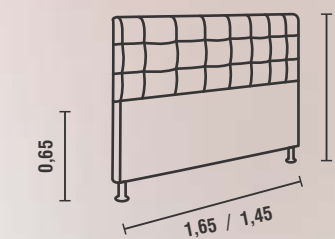

CABECEIRA BOX CASAL REF.:
110

ENCOSTOS: ESPUMA D23 / 2CM DE ALTURA
PÉS: PVC ACABAMENTO CROMADO
COR: 161

DISPONÍVEL PARA TODAS AS CORES

PROFUNDIDADE: 0,10