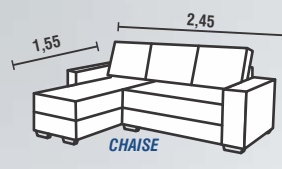

ENCOSTO: ALMOFADAS SOLTAS DE FIBRAS SILICONIZADAS
ASSENTO: ESPUMA SOFT D28 / 8CM DE ALTURA / RECOBERTO
COM MANTA ACRÍLICA PARA MAIOR CONFORTO
BRAÇO: ESPUMA SOFT D28 / 4CM DE ALTURA

PÉS: MADEIRA TABACO
COR: 270 / 297

DISPONÍVEL PARA TODAS AS CORES

ENCOSTO: ALMOFADAS SOLTAS DE FIBRAS SILICONIZADAS
ASSENTO: ESPUMA SOFT D28 / 8CM DE ALTURA / RECOBERTA
COM MANTA ACRÍLICA PARA MAIOR CONFORTO
BRAÇO: ESPUMA SOFT D28 / 4CM DE ALTURA

PÉS: MADEIRA TABACO
COR: 270 / 297

DISPONÍVEL PARA TODAS AS CORES