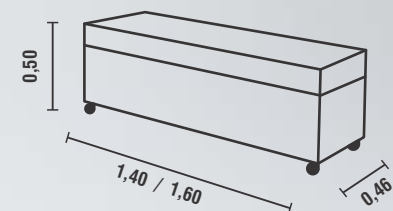

DISPONÍVEL PARA TODAS AS CORES

POLTRONA REF.:  
**60**

BRAÇO CASTANHO CLARO

POLTRONA REF.:  
**50**

BRAÇO ALUMÍNIO

PUFF BAÚ REF.:  
**91**

ASSENTO: ESPUMA SOFT D28 / 6CM DE ALTURA / RECOBERTA COM MANTA ACRÍLICA PARA MAIOR CONFORTO  
PÉS: RODÍZIO PRETO FOSCO  
COR: 401