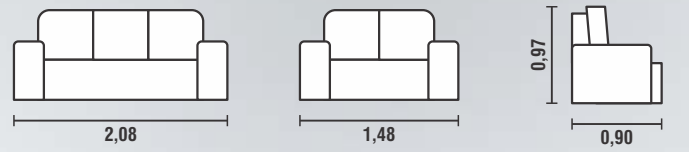

PÉS: MADEIRA TABACO
COR: 145
DISPONÍVEL PARA TODAS AS CORES

ENCOSTO: ALMOFADAS SOLTAS, MISTAS 50% FLOCOS DE ESPUMA / 50% FIBRAS SILICONIZADAS
ASSENTO: ESPUMA SOFT D28 / 8CM DE ALTURA RECOBERTA COM MANTA ACRÍLICA PARA MAIOR CONFORTO
BRAÇO: ESPUMA SOFT D28 / 4CM DE ALTURA