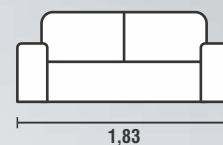

REF:
2075

ENCOSTO: SOLTO / ESPUMA D20
ASSENTO: MOLAS ZIG ZAG / ESPUMA SOFT D28 / 5 CM DE ALTURA
BRAÇO: ESPUMA SOFT D23 / 3CM DE ALTURA

PÉS: PVC ACABAMENTO CROMADO
COR: 135

DISPONÍVEL PARA TODAS AS CORES

ENCOSTO: SOLTO / ESPUMA D20
ASSENTO: MOLAS ZIG ZAG / ESPUMA SOFT D28 / 5 CM DE ALTURA
BRAÇO: ESPUMA SOFT D23 / 3CM DE ALTURA

PÉS: PVC ACABAMENTO CROMADO
COR: 291 / 292

DISPONÍVEL PARA TODAS AS CORES

REF:
2064