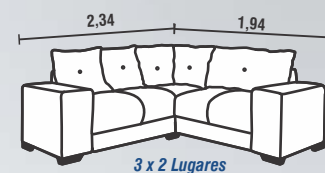

**PÉS:** MADEIRA TABACO  
**COR:** 270 / 297

DISPONÍVEL PARA TODAS AS CORES

REF.:  
**5300**

OPCIONAL: INVERTIDO

REF:  
**2083**

**ENCOSTO:** ALMOFADAS SOLTAS MISTAS 50% FLOCOS DE ESPUMA / 50% FIBRAS SILICONIZADAS  
**ASSENTO:** MOLAS ZIG ZAG / ESPUMA SOFT D28 / 5CM DE ALTURA