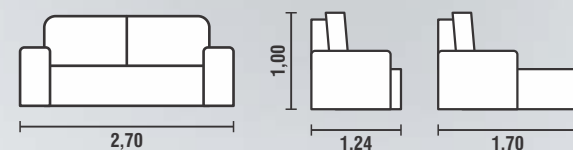

REF:
5200

MODULAÇÕES:
0,90 / 1,00 / 1,10m

ENCOSTO: RECLINÁVEL EM 5 ESTÁGIOS, SISTEMA DE CATRACA COM ENCAIXE QUE PERMITE UMA FÁCIL DESMONTAGEM SE NECESSÁRIO
ALMOFADAS: FIXAS DE FIBRAS 100% SILICONIZADAS
MECANISMO: RETRÁTIL DE METAL
ASSENTO: MOLA ESPIRAL / ESPUMA SOFT D28 / 8CM DE ALTURA RECOBERTA COM MANTA ACRÍLICA PARA MAIOR CONFORTO

BRAÇO: ESPUMA SOFT D28 / 4CM DE ALTURA / PARAFUSADO COM FÁCIL SISTEMA DE DESMONTAGEM
PÉS: MADEIRA TABACO / COM RODÍZIOS FIXOS
COR: 2010

NÃO DISPONÍVEL PARA P.U.