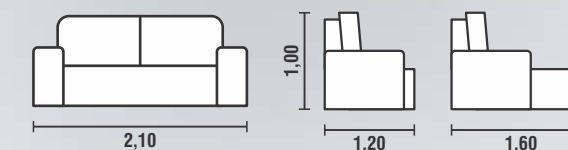

ENCOSTO: RECLINÁVEL EM 5 ESTÁGIOS
ALMOFADAS: FIXAS DE FIBRAS 100% SILICONIZADAS
MECANISMO: RETRÁTIL DE METAL
ASSENTO: MOLA ESPIRAL / ESPUMA SOFT D28 / 6CM DE ALTURA RECOBERTA COM MANTA ACRÍLICA PARA MAIOR CONFORTO

BRAÇO: ESPUMA SOFT D28 / 4CM DE ALTURA / PARAFUSADO COM FÁCIL SISTEMA DE DESMONTAGEM
PÉS: MADEIRA TABACO
COR: 157

NÃO DISPONÍVEL PARA P.U.

MEDIDAS ESPECIAIS:
02 MÓDULOS: C: 1,90 / 2,00m