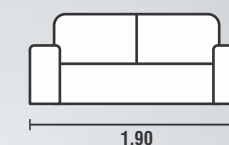

REF:
2081

ENCOSTO: SOLTO / ESPUMA D20
ASSENTO: MOLAS ZIG ZAG / ESPUMA SOFT D28 / 5 CM DE ALTURA
BRAÇO: ESPUMA SOFT D23 / 3CM DE ALTURA

PÉS: PVC ACABAMENTO CROMADO
COR: 158

DISPONÍVEL PARA TODAS AS CORES

ENCOSTO: SOLTO / ESPUMA D20
ASSENTO: MOLAS ZIG ZAG / ESPUMA SOFT D28 / 5 CM DE ALTURA
BRAÇO: ESPUMA SOFT D23 / 3CM DE ALTURA

PÉS: PVC ACABAMENTO CROMADO
COR: 267 / 2002

DISPONÍVEL PARA TODAS AS CORES

REF:
2073