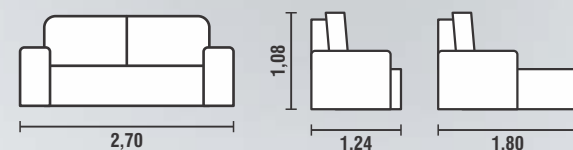

**2016 / 2017**

*Paixão pelo conforto*

REF:  
**6002**

**MODULAÇÕES:**  
0,90 / 1,00 / 1,10m

**ENCOSTO:** RECLINÁVEL EM 5 ESTÁGIOS, SISTEMA DE CATRACA COM ENCAIXE QUE PERMITE UMA FÁCIL DESMONTAGEM SE NECESSÁRIO  
**ALMOFADAS:** FIXAS DE FIBRAS 100% SILICONIZADAS  
**MECANISMO:** RETRÁTIL DE METAL  
**ASSENTO:** MOLA ESPIRAL / ESPUMA MISTA 50% FLOCOS DE ESPUMA E 50% FIBRA SILICONIZADA / 20CM DE ALTURA RECOBERTA COM MANTA ACRÍLICA PARA MAIOR CONFORTO

**BRAÇO:** ESPUMA SOFT D28 / 4CM DE ALTURA / PARAFUSADO COM FÁCIL SISTEMA DE DESMONTAGEM  
**PÉS:** MADEIRA TABACO / COM RODÍZIOS FIXOS  
**COR:** 2022

**NÃO DISPONÍVEL PARA P.U.**

**ENCOSTO:** RECLINÁVEL EM 5 ESTÁGIOS, SISTEMA DE CATRACA COM ENCAIXE QUE PERMITE UMA FÁCIL DESMONTAGEM SE NECESSÁRIO  
**ALMOFADAS:** FIXAS DE FIBRAS 100% SILICONIZADAS  
**MECANISMO:** RETRÁTIL DE METAL  
**ASSENTO:** MOLA ESPIRAL / ESPUMA SOFT D28 / 8CM DE ALTURA RECOBERTA COM MANTA ACRÍLICA PARA MAIOR CONFORTO