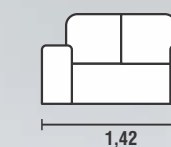

REF:
2046

ENCOSTO: SOLTO / ESPUMA D20
ASSENTO: MOLAS ZIG ZAG / ESPUMA SOFT D28 / 5 CM DE ALTURA
BRAÇO: ESPUMA SOFT D23 / 3CM DE ALTURA

PÉS: PVC ACABAMENTO CROMADO
COR: 270 / 297

DISPONÍVEL PARA TODAS AS CORES

ENCOSTO: ALMOFADAS SOLTAS MISTAS 50% FLOCOS DE ESPUMA / 50 % FIBRA SILICONIZADA
ASSENTO: MOLAS ZIG ZAG / ESPUMA SOFT D28 / 5 CM DE ALTURA

BRAÇO: ESPUMA SOFT D23 / 3CM DE ALTURA
PÉS: MADEIRA TABACO
COR: 123

DISPONÍVEL PARA TODAS AS CORES

REF:
2070