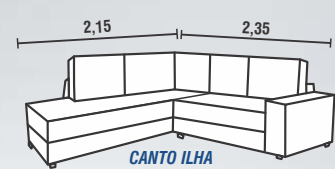

OPCIONAL: INVERTIDO

OPCIONAL: INVERTIDO

REF.:
5300

ENCOSTO: ALMOFADAS SOLTAS DE FIBRAS SILICONIZADAS
ASSENTO: ESPUMA SOFT D28 / 8CM DE ALTURA / RECOBERTO
COM MANTA ACRÍLICA PARA MAIOR CONFORTO
BRAÇO: ESPUMA SOFT D28 / 4CM DE ALTURA

PÉS: MADEIRA TABACO
COR: 270 / 297

DISPONÍVEL PARA TODAS AS CORES

ENCOSTO: ALMOFADAS SOLTAS DE FIBRAS SILICONIZADAS
ASSENTO: ESPUMA SOFT D28 / 8CM DE ALTURA / RECOBERTA
COM MANTA ACRÍLICA PARA MAIOR CONFORTO
BRAÇO: ESPUMA SOFT D28 / 4CM DE ALTURA

PÉS: MADEIRA TABACO
COR: 270 / 297

DISPONÍVEL PARA TODAS AS CORES

REF.:
5300