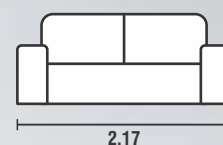

REF:
3001

ENCOSTO: SOLTOS / MOLA / ESPUMA D28 HIPER SOFT / 5CM DE ALTURA
ASSENTO: MOLAS ZIG ZAG / ESPUMA SOFT D28 / 8CM DE ALTURA

BRAÇO: ESPUMA D28 HIPER SOFT / 5CM DE ALTURA
PÉS: MADEIRA TABACO
COR: 123

DISPONÍVEL PARA TODAS AS CORES

ENCOSTO: SOLTO / CAPITONÊ / ESPUMA D20
ASSENTO: MOLAS ZIG ZAG / ESPUMA SOFT D28 / 5 CM DE ALTURA
BRAÇO: ESPUMA SOFT D23 / 3CM DE ALTURA

PÉS: PVC ACABAMENTO CROMADO
COR: 2008

DISPONÍVEL PARA TODAS AS CORES

REF:
2082