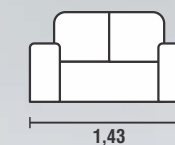

ENCOSTO: SOLTO / ESPUMA D20
ASSENTO: MOLAS ZIG ZAG / ESPUMA SOFT D28 / 5 CM DE ALTURA
BRAÇO: ESPUMA SOFT D23 / 3CM DE ALTURA

PÉS: PVC ACABAMENTO CROMADO
COR: 135

DISPONÍVEL PARA TODAS AS CORES

ENCOSTO: SOLTO / ESPUMA D20
ASSENTO: MOLAS ZIG ZAG / ESPUMA SOFT D28 / 5 CM DE ALTURA
BRAÇO: ESPUMA SOFT D23 / 3CM DE ALTURA

PÉS: PVC ACABAMENTO CROMADO
COR: 291 / 292

DISPONÍVEL PARA TODAS AS CORES