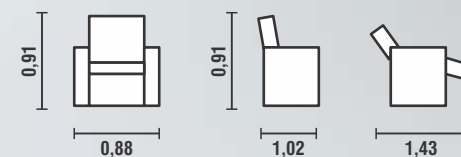

ENCOSTO: ESPUMA D18
ASSENTO: MOLAS ZIG ZAG / ESPUMA SOFT D28 / 5CM DE ALTURA
BRAÇO: MADEIRA TABACO / CASTANHO CLARO / ALUMÍNIO
PÉS: PVC ACABAMENTO PRETO FOSCO

DISPONÍVEL PARA TODAS AS CORES

POLTRONA REF.:
60

BRAÇO CASTANHO CLARO

POLTRONA REF.:
50

BRAÇO ALUMÍNIO

PUFF BAÚ REF.:
91

ASSENTO: ESPUMA SOFT D28 / 6CM DE ALTURA / RECOBERTA COM MANTA ACRÍLICA PARA MAIOR CONFORTO
PÉS: RODÍZIO PRETO FOSCO
COR: 401

DISPONÍVEL PARA TODAS AS CORES

POLTRONA DO PAPEI REF.:
90

ENCOSTO: ESPUMA D28
ASSENTO: ESPUMA SOFT D28 / 6CM DE ALTURA
BRAÇO: ESPUMA D23 / 3CM DE ALTURA
COR: 401

DISPONÍVEL PARA TODAS AS CORES

CABECEIRA BOX CASAL REF.:
120

ENCOSTOS: ESPUMA D23 / 2CM DE ALTURA
PÉS: PVC FOSCO
COR: 165

DISPONÍVEL PARA TODAS AS CORES

PROFUNDIDADE: 0,10

CABECEIRA BOX CASAL REF.:
110

ENCOSTOS: ESPUMA D23 / 2CM DE ALTURA
PÉS: PVC ACABAMENTO CROMADO
COR: 161

DISPONÍVEL PARA TODAS AS CORES

PROFUNDIDADE: 0,10

PUFF REF.:
5300

ASSENTO: ESPUMA SOFT D28 / 8CM DE ALTURA / RECOBERTA COM MANTA ACRÍLICA PARA MAIOR CONFORTO
PÉS: MADEIRA TABACO
COR: 270

DISPONÍVEL PARA TODAS AS CORES

PUFF REF.:
3002

ASSENTO: ESPUMA SOFT D28 / 4CM DE ALTURA
PÉS: MADEIRA TABACO
COR: 2005

DISPONÍVEL PARA TODAS AS CORES

PUFF REF.:
2013

ASSENTO: ESPUMA D20 / 3CM DE ALTURA
PÉS: PVC FOSCO
COR: 276

DISPONÍVEL PARA TODAS AS CORES